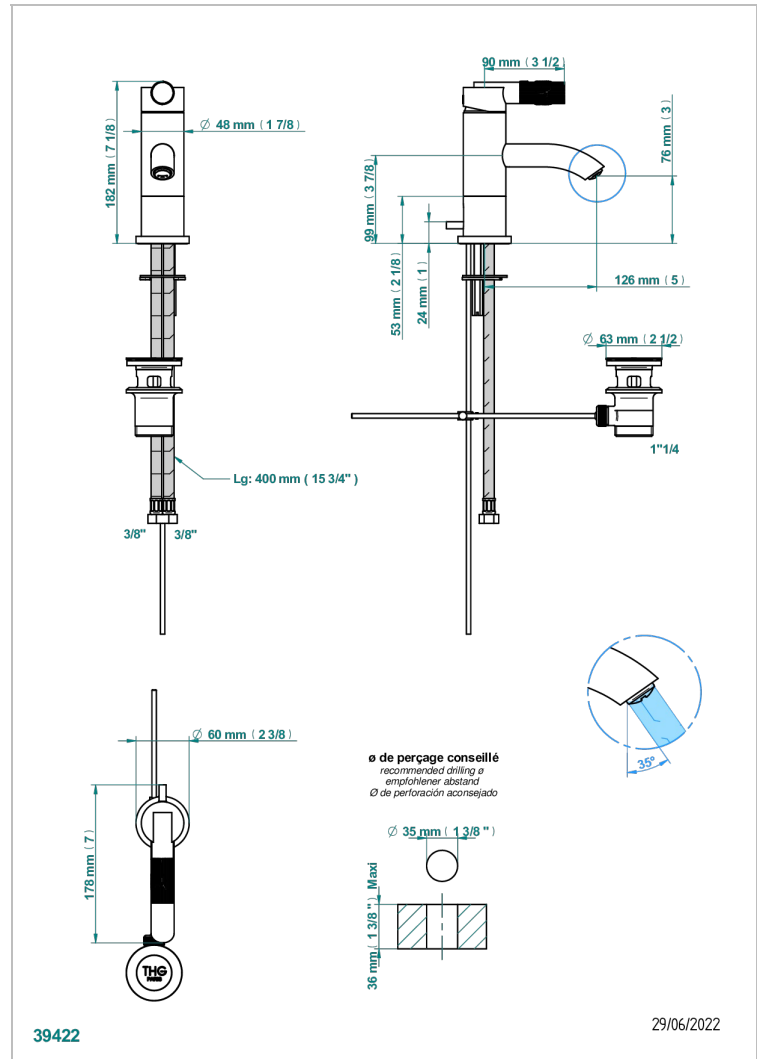

# BAMBOU CRISTAL NOIR

A33-6500

Mitigeur de lavabo avec vidage

THG  
PARIS

## CARACTÉRISTIQUES

- Laiton sans plomb
- Cartouche céramique
- Aérateur-mousseur
- Fourni avec vidage à tirette 1 1/4"
- ACS : 19ACCLY542
- DVGW : DW-6506CN0357
- NF : NF EN 817 - IZ - Chrome