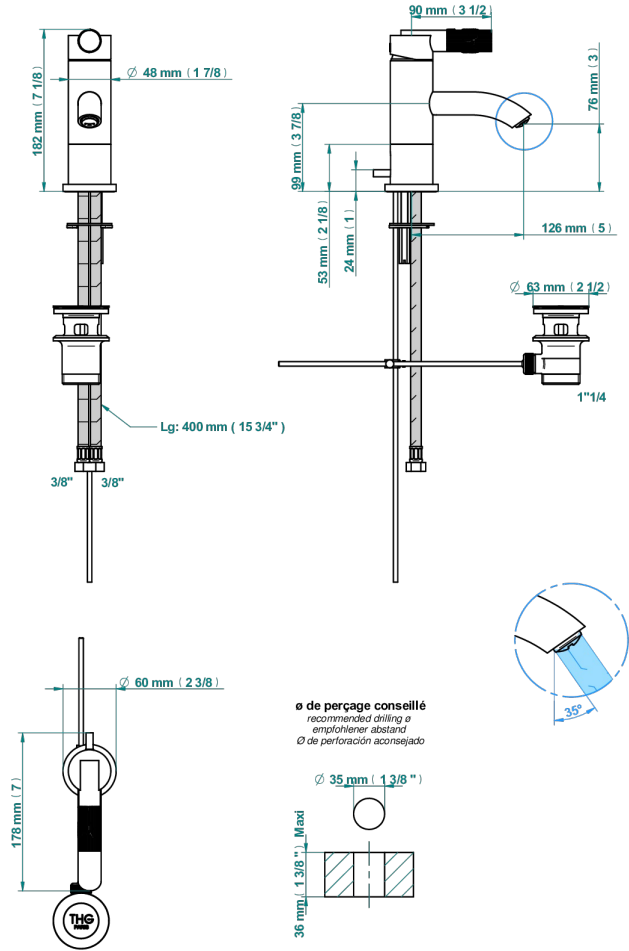

BAMBOU CRISTAL NEGRO

A33-6500

Monomando de lavabo con vaciador

THG[®]
PARIS

39422

29/06/2022

CARACTERÍSTICAS

- ACS : 19ACCLY542
- DVGW : DW-6506CN0357
- NF : NF EN 817 - IZ - Chrome

ESTÁNDAR

ESPECIFICACIONES TÉCNICAS

- Recommandé : 3 bars (max. 5 bars) - Advised : 43,5 psi (max. 72 psi)
- 15 l/min à 3 bars (4 gpm at 43.5 psi)

ACABADOS DISPONIBLES

Bronce claro - D01
Cerámica negra mate - D30
Cobre viejo mate - H07
Cromo - A02
Cromo / dorado - G02
Cromo mate - C02