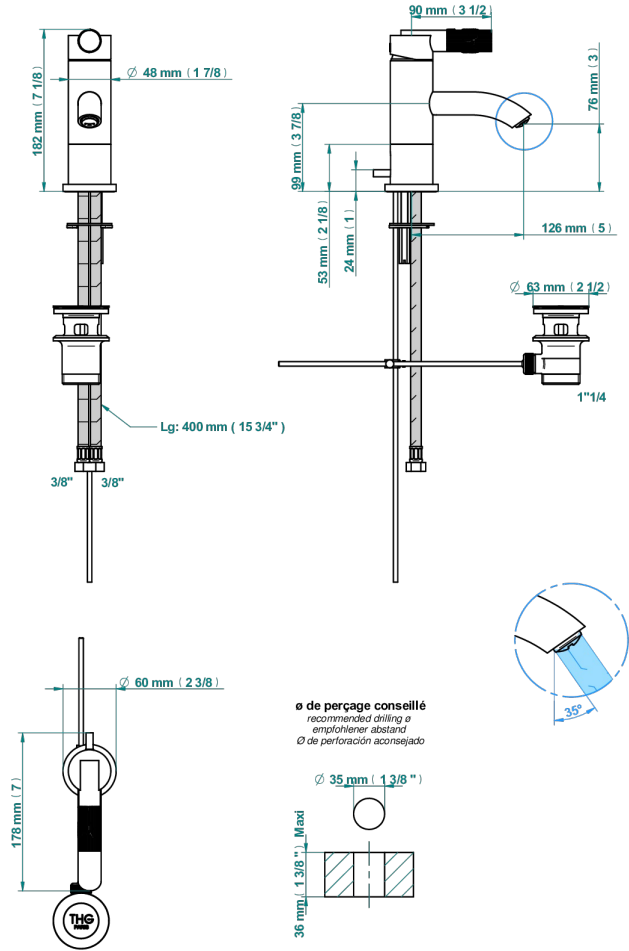

BAMBOU, KRISTALL SCHWARZ

A33-6500

Waschtisch-einhebelmischer mit ablaufgarnitur

THG
PARIS

39422

29/06/2022

EIGENSCHAFTEN

- ACS : 19ACCLY542
- DVGW : DW-6506CN0357
- NF : NF EN 817 - IZ - Chrome

ZERTIFIZIERUNGEN

TECHNISCHE DATEN

- Recommandé : 3 bars (max. 5 bars) - Advised : 43,5 psi (max. 72 psi)
- 15 l/min à 3 bars (4 gpm at 43.5 psi)

VERFÜGBARE OBERFLÄCHEN

Altnickel - H28
Blassgold - F30
Blassgold matt unlackiert - F31
Bronze hell - D01
Chrom - A02
Chrom / gold - G02