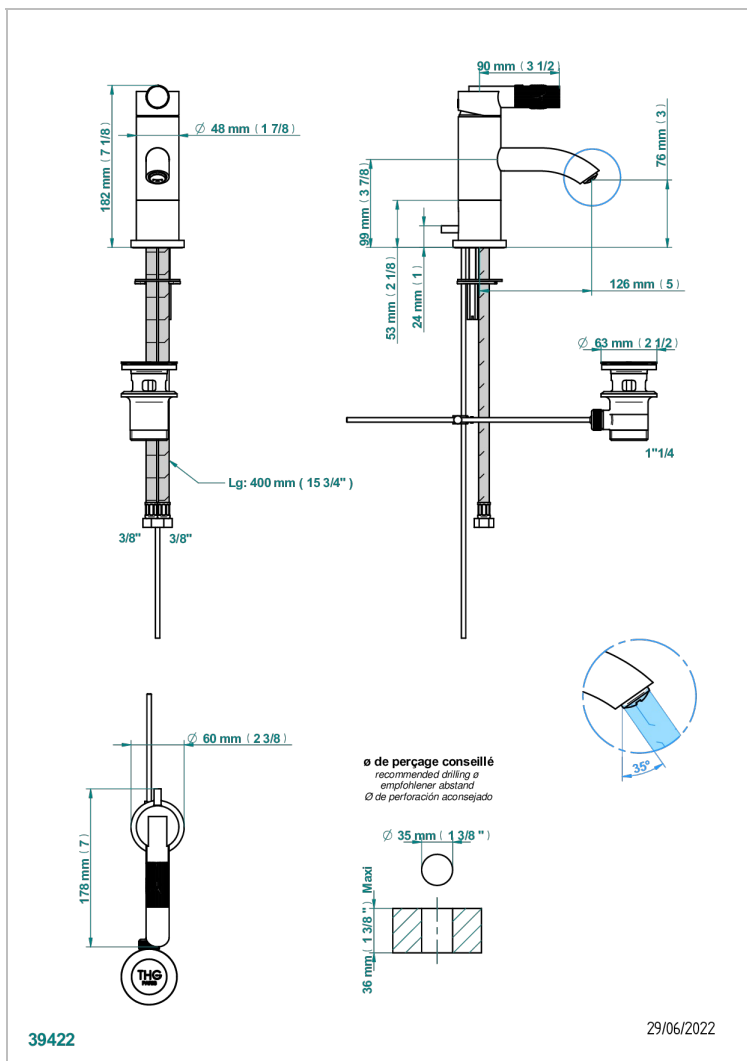

## 特色

- ACS : 19ACCLY542
- DVGW : DW-6506CN0357
- NF : NF EN 817 - IZ - Chrome