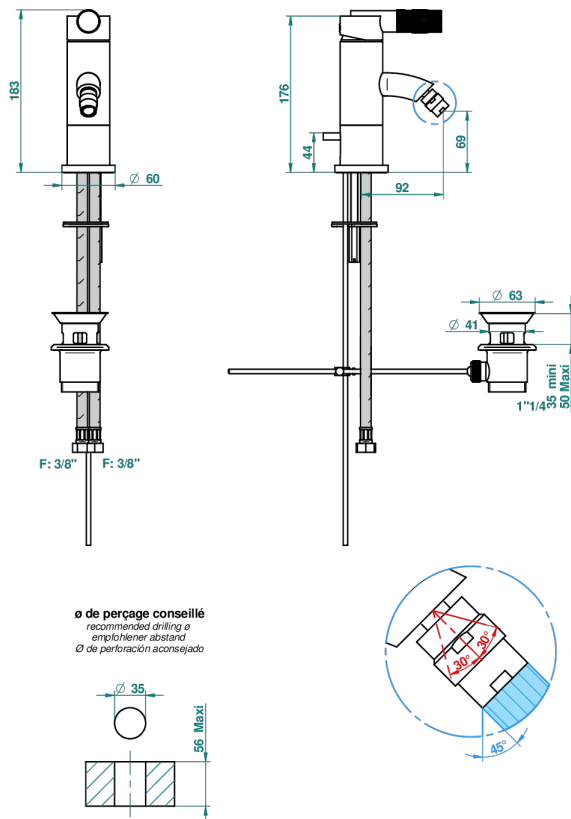

BAMBOU BLACK CRYSTAL

A33-6504

单孔坐浴盆温控龙头，带下水器

THG[®]
PARIS

39407

27/08/2010

特色

- ACS : 19ACCLY246
- NF : NF EN 817 - IA - Chrome

标准

技术特征

- Recommandé : 3 bars (max. 5 bars) - Advised : 43,5 psi (max. 72 psi)
- 8,3 l/min à 3 bars (2.2 gpm at 43.5 psi)

可选饰面

Black ceram - D30
Blush PVD - H62
Graphite PVD - H64
Matt Umber PVD - H67
Matt blush PVD - H60
Matt graphite PVD - H65