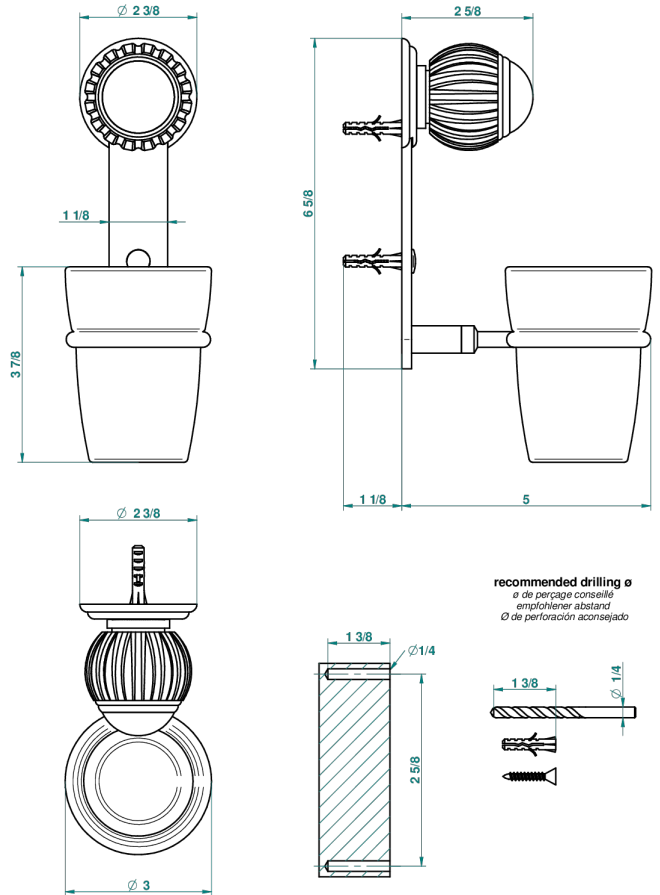

VOGUE JASPE ROJO

A8N-536

Portavaso mural con vaso de cristal

THG®
PARIS

39335

03/01/2018

CARACTERÍSTICAS

- Vogue Jaspe rojo
- Portavaso mural con vaso de cristal

ACABADOS DISPONIBLES

Bronce claro - D01
Cerámica negra mate - D30
Cobre viejo mate - H07
Cromo - A02
Cromo / dorado - G02
Cromo mate - C02

Dorado - F01
Dorado mate - F07
Dorado pálido - F30
Dorado pálido mate (sin barniz) - F31
Níquel - B01
Níquel mate - C01

Níquel viejo - H28
Pvd blush - H62
Pvd blush mate - H60
Pvd color latón - H49
Pvd color latón mate - H50
Pvd color níquel - H55

Pvd color níquel mate - H56
Pvd color oro - H52
Pvd color oro mate - H53
Pvd grafito - H64
Pvd grafito mate - H65
Pvd marrón bronce - F33

Pvd marrón bronce mate - F34
Pvd umber - H66
Pvd umber mate - H67