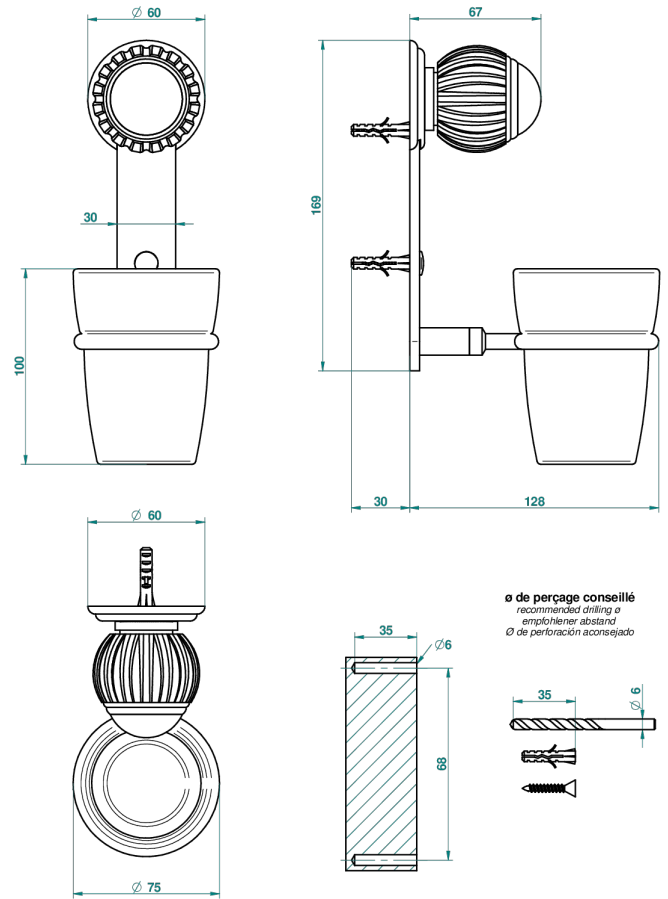

# VOGUE JASPE ROJO

A8N-536

Portavaso mural con vaso de cristal

THG<sup>®</sup>  
PARIS

## CARACTERÍSTICAS

- Vogue Jaspe rojo
- Portavaso mural con vaso de cristal