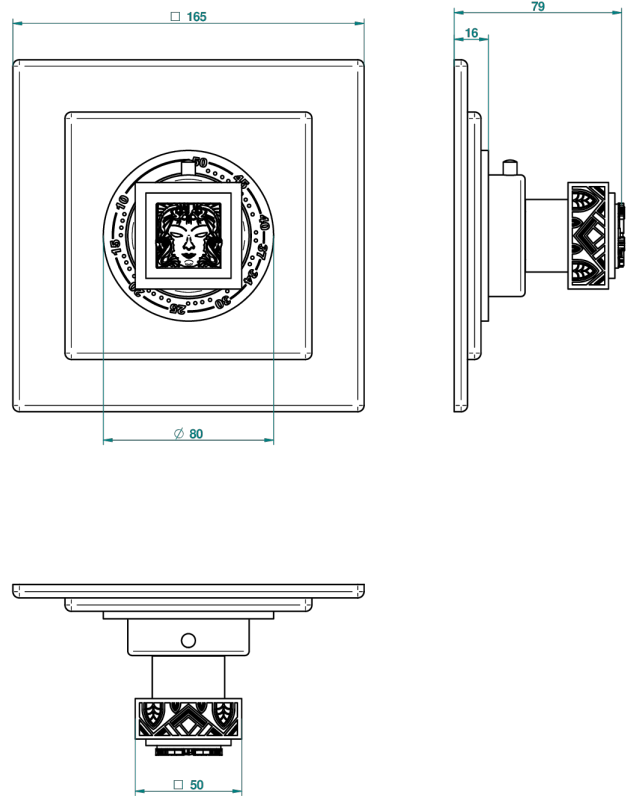

MASQUE DE FEMME, METAL GRABADO

A2T-15EN16EC

Placa cuadrada y boton de regulaci3n para termostato eurotherm 8105n-8200n-8300

THG[®]
PARIS

39198

13/07/2011

CARACTERÍSTICAS

- Masque de Femme, metal grabado
- Placa cuadrada y boton de regulaci3n para termostato eurotherm 8105n-8200n-8300