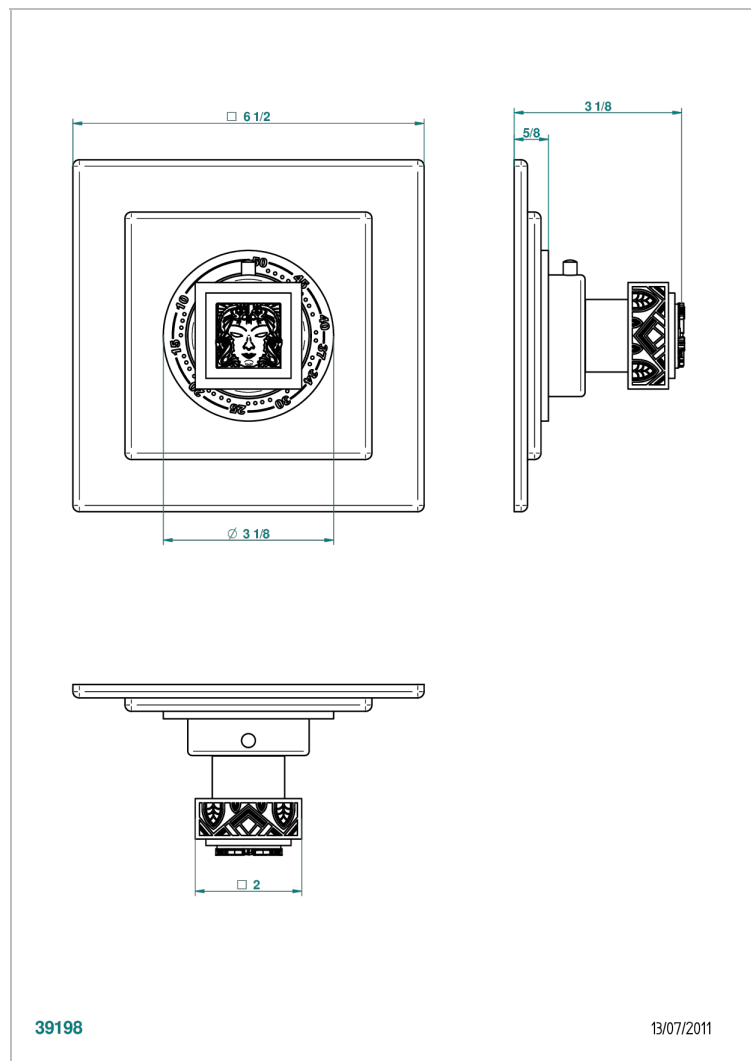

MASQUE DE FEMME METAL GRAVE

A2T-15EN16EC

Garniture pour mitigeur thermostatique Eurotherm 8105N, 8200N, 8300

THG[®]
PARIS

CARACTÉRISTIQUES

- Façade pour mitigeur thermostatique référence 8105N,8200N, 8300
- A utiliser avec robinets d'arrêt muraux 30, 32
- Bouton de thermostatique avec butée de température réglable à 38°C

Vieux nickel - H28