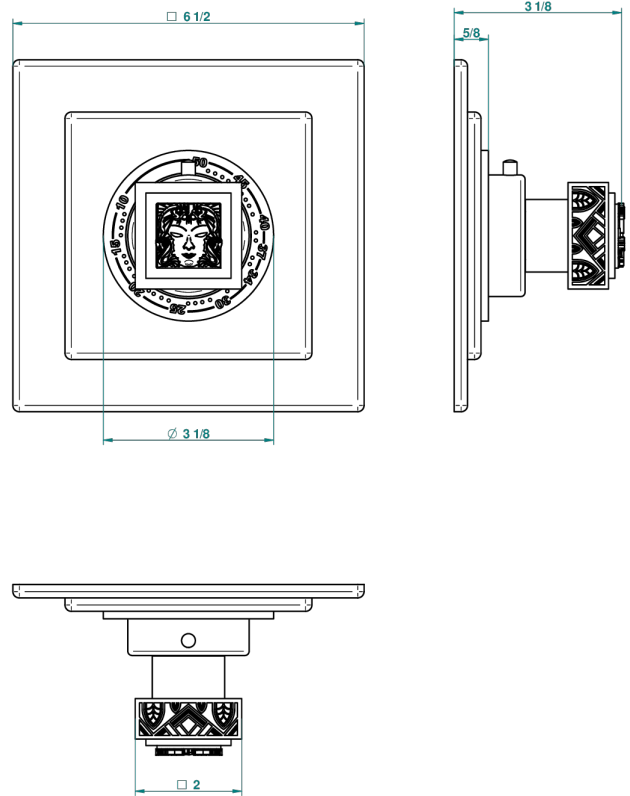

MASQUE DE FEMME, METAL GRABADO

A2T-15EN16EC

Placa cuadrada y boton de regulaci3n para termostato eurotherm 8105n-8200n-8300

THG[®]
PARIS

39198

13/07/2011

CARACTERÍSTICAS

- Masque de Femme, metal grabado
- Placa cuadrada y boton de regulaci3n para termostato eurotherm 8105n-8200n-8300