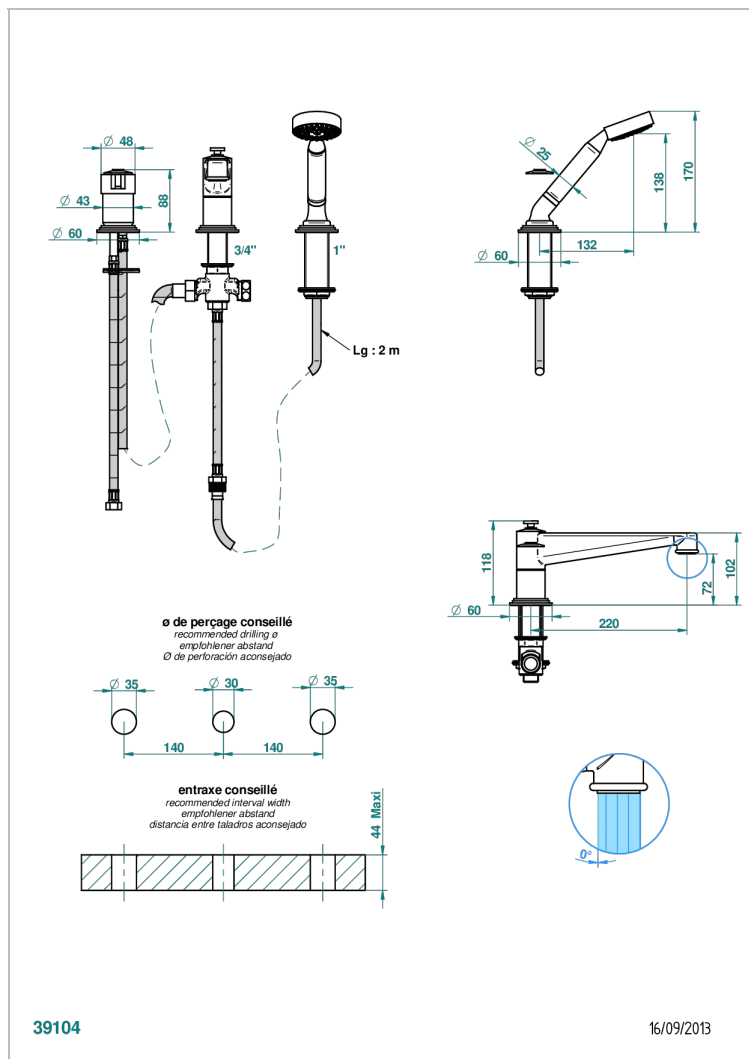

FRIVOLE A MANETTES

G2S-113BSG

Mitigeur bain douche 3 trous sur gorge avec bec super goliath à inversion

THG[®]
PARIS

CARACTÉRISTIQUES

- Frivole à manettes
- Mitigeur bain douche 3 trous sur gorge avec bec super goliath à inversion

SPÉCIFICATIONS TECHNIQUES

- Recommandé : 3 bars (max. 5 bars) - Advised : 43,5 psi (max. 72 psi)
- Bec : 25 l/min à 3 bars - Douchette : 9,5 l/min à 3 bars
- Spout : 6.6 gpm at 43.5 psi - Handshower : 2.5 gpm at 43.5 psi

Vieux nickel - H28