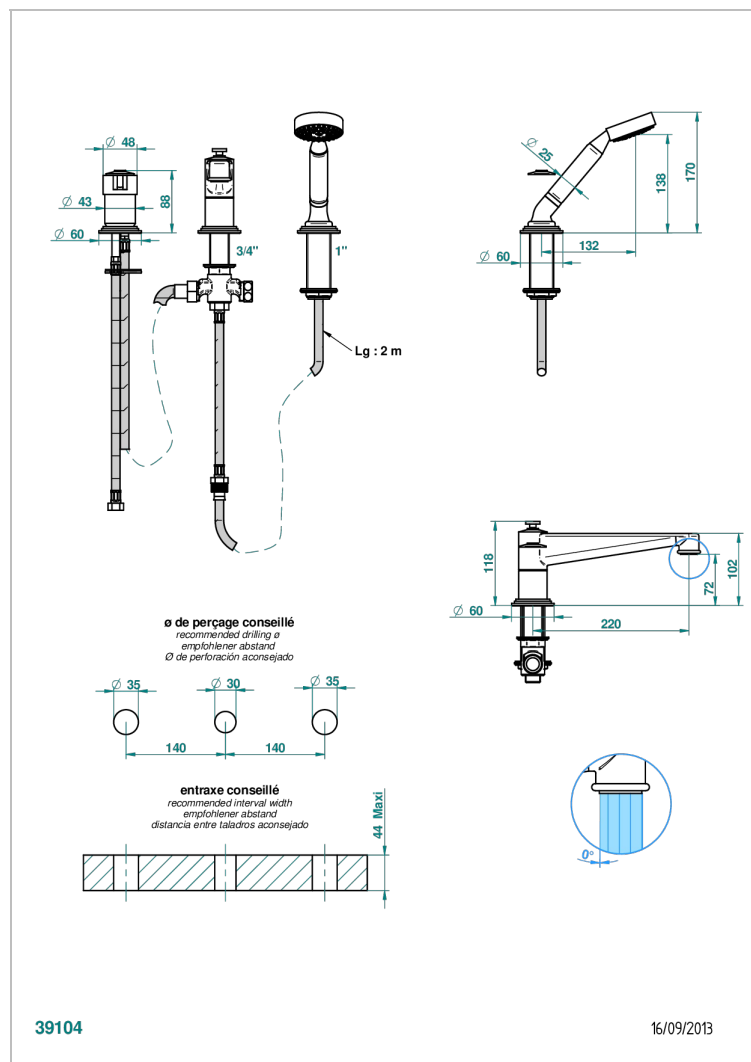

FRIVOLE CON MANETAS

G2S-113BSG

Batería baño/ducha 3 agujeros sobre encimera. caño super goliath con inversor incorporado, monomando y teleducha con flexo de 2m

CARACTERÍSTICAS

- Frivole con manetas
- Batería baño/ducha 3 agujeros sobre encimera. caño super goliath con inversor incorporado, monomando y teleducha con flexo de 2m

ESPECIFICACIONES TÉCNICAS

- Recommandé : 3 bars (max. 5 bars) - Advised : 43,5 psi (max. 72 psi)
- Bec : 25 l/min à 3 bars - Douchette : 9,5 l/min à 3 bars
- Spout : 6.6 gpm at 43.5 psi - Handshower : 2.5 gpm at 43.5 psi