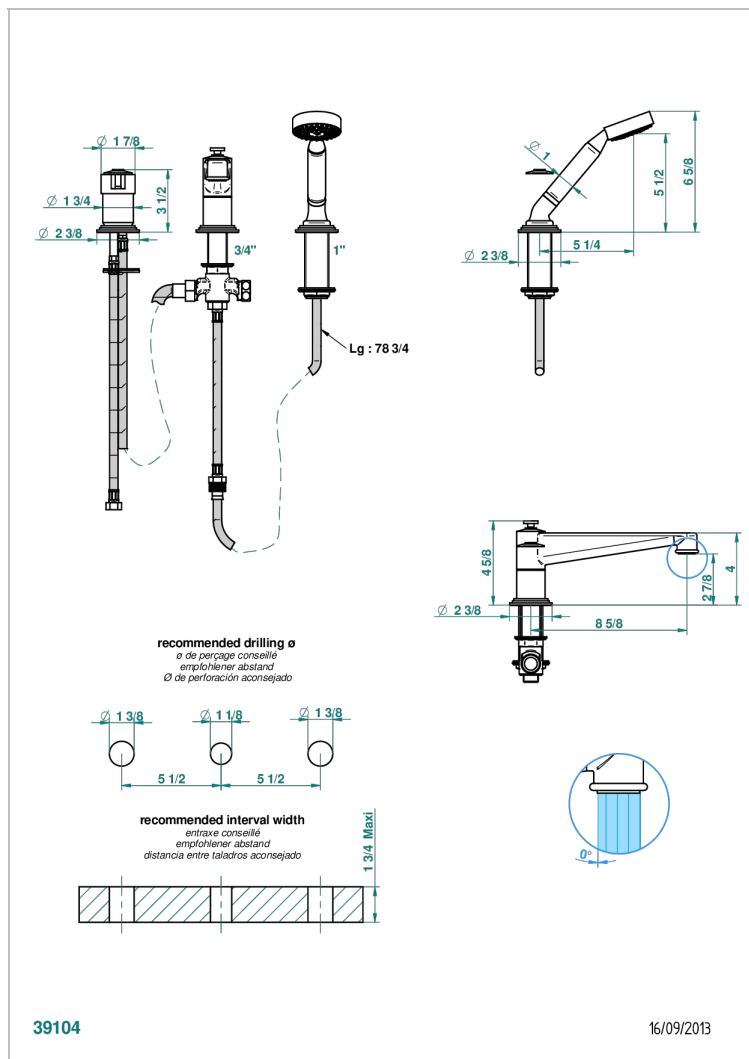

# FRIVOLE A MANETTES

G2S-113BSG

Mitigeur bain douche 3 trous sur gorge avec bec super goliath à inversion

## CARACTÉRISTIQUES

- Frivole à manettes
- Mitigeur bain douche 3 trous sur gorge avec bec super goliath à inversion

## SPÉCIFICATIONS TECHNIQUES

- Recommandé : 3 bars (max. 5 bars) - Advised : 43,5 psi (max. 72 psi)
- Bec : 25 l/min à 3 bars - Douchette : 9,5 l/min à 3 bars
- Spout : 6.6 gpm at 43.5 psi - Handshower : 2.5 gpm at 43.5 psi

Vieux nickel - H28