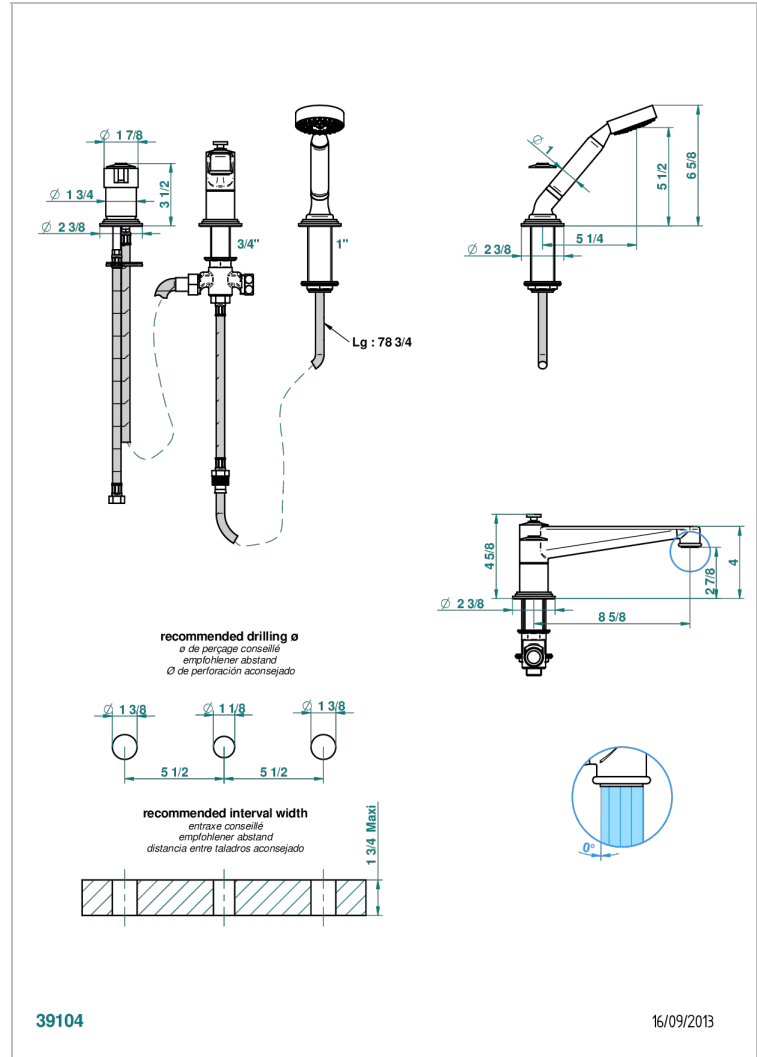

FRIVOLE CON MANETAS

G2S-113BSG

Batería baÑo/ducha 3 agujeros sobre encimera. caÑo super goliath con inversor incorporado, monomando y teleducha con flexo de 2m

THG[®]
PARIS

CARACTERÍSTICAS

- Frivole con manetas
- Batería baÑo/ducha 3 agujeros sobre encimera. caÑo super goliath con inversor incorporado, monomando y teleducha con flexo de 2m

ESPECIFICACIONES TÉCNICAS

- Recommandé : 3 bars (max. 5 bars) - Advised : 43,5 psi (max. 72 psi)
- Bec : 25 l/min à 3 bars - Douchette : 9,5 l/min à 3 bars
- Spout : 6.6 gpm at 43.5 psi - Handshower : 2.5 gpm at 43.5 psi