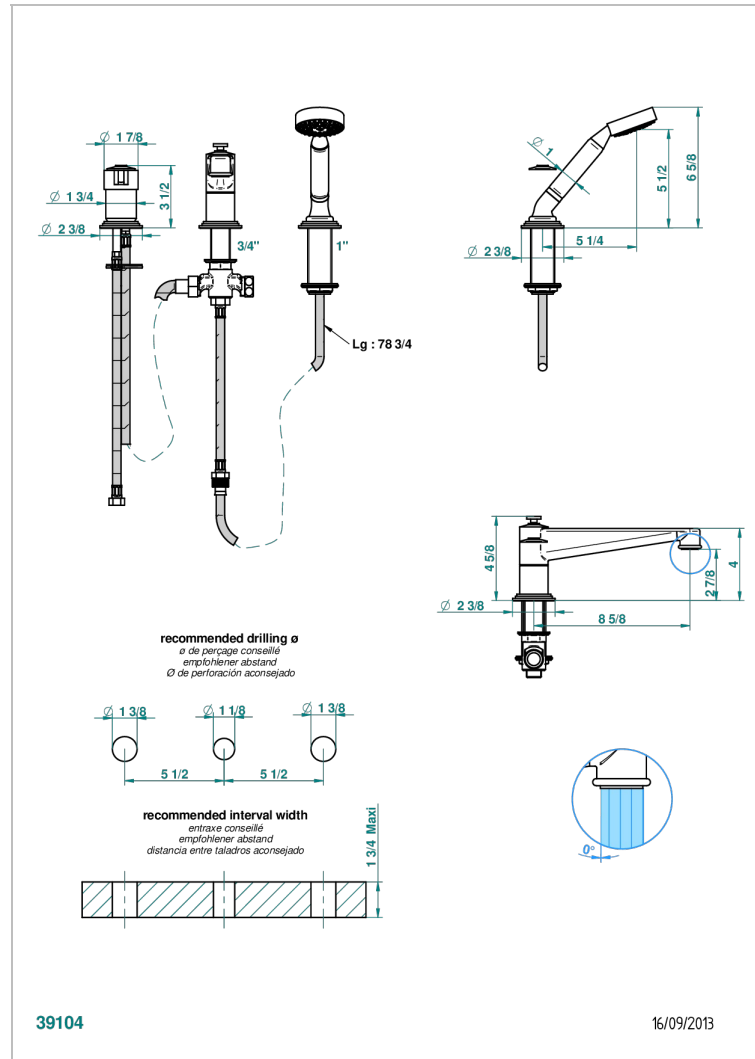

3-loch-wannenkombination 3/4" zur standmontage mit ausziehbarer brausegarnitur und colombo 1-loch-einhandmischer, super goliath auslauf und automatischer umstellung von brause auf wanneneinlauf

EIGENSCHAFTEN

- Frivole, Hebel
- 3-loch-wannenkombination 3/4" zur standmontage mit ausziehbarer brausegarnitur und colombo 1-loch-einhandmischer, super goliath auslauf und automatischer umstellung von brause auf wanneneinlauf

TECHNISCHE DATEN

- Recommandé : 3 bars (max. 5 bars) - Advised : 43,5 psi (max. 72 psi)
- Bec : 25 l/min à 3 bars - Douchette : 9,5 l/min à 3 bars
- Spout : 6.6 gpm at 43.5 psi - Handshower : 2.5 gpm at 43.5 psi