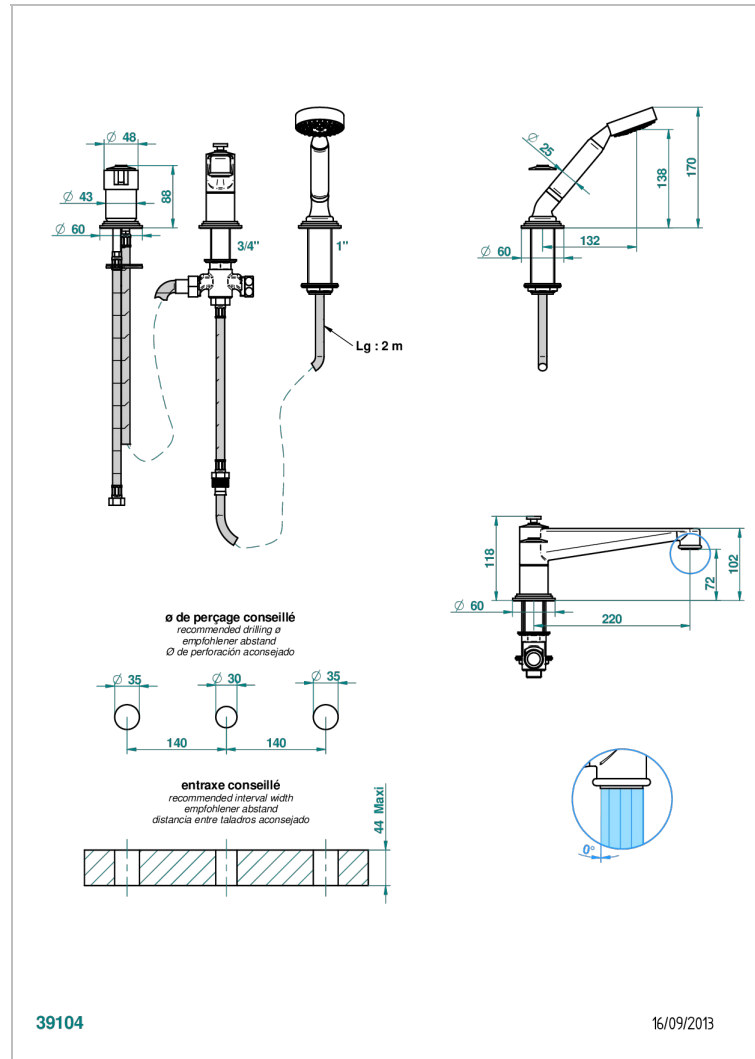

FRIVOLE С РУКОЯТКАМИ

G2S-113BSG

THG[®]
PARIS

Смеситель устанавливаемый на борту ванны на 3 отверстия, переключатель, излив СУПЕР ГОЛИАФ, ручной душ и керамический смеситель

ХАРАКТЕРИСТИКИ

- Frivole с рукоятками
- Смеситель устанавливаемый на борту ванны на 3 отверстия, переключатель, излив СУПЕР ГОЛИАФ, ручной душ и керамический смеситель

ТЕХНИЧЕСКИЕ ХАРАКТЕРИСТИКИ

- Recommandé : 3 bars (max. 5 bars) - Advised : 43,5 psi (max. 72 psi)
- Bec : 25 l/min à 3 bars - Douchette : 9,5 l/min à 3 bars
- Spout : 6.6 gpm at 43.5 psi - Handshower : 2.5 gpm at 43.5 psi