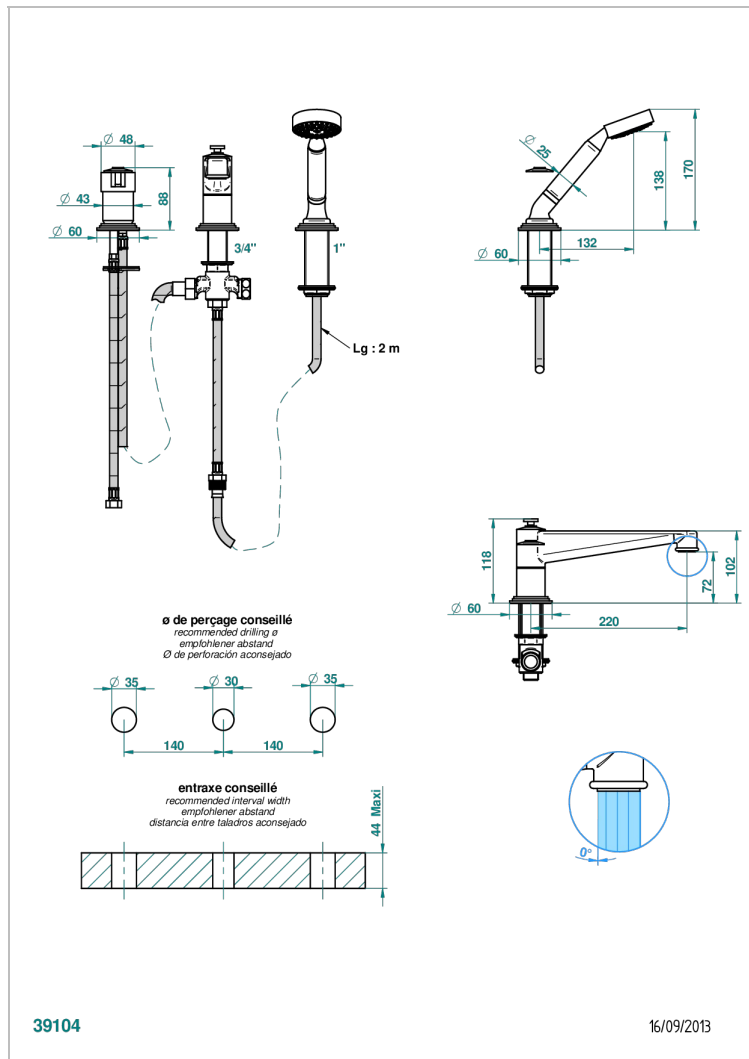

FRIVOLE A MANETTES

G2S-113BSG

Mitigeur bain douche 3 trous sur gorge avec bec super goliath à inversion

THG
PARIS

CARACTÉRISTIQUES

- Frivole à manettes
- Mitigeur bain douche 3 trous sur gorge avec bec super goliath à inversion

SPÉCIFICATIONS TECHNIQUES

- Recommandé : 3 bars (max. 5 bars) - Advised : 43,5 psi (max. 72 psi)
- Bec : 25 l/min à 3 bars - Douchette : 9,5 l/min à 3 bars
- Spout : 6.6 gpm at 43.5 psi - Handshower : 2.5 gpm at 43.5 psi

Vieux nickel - H28