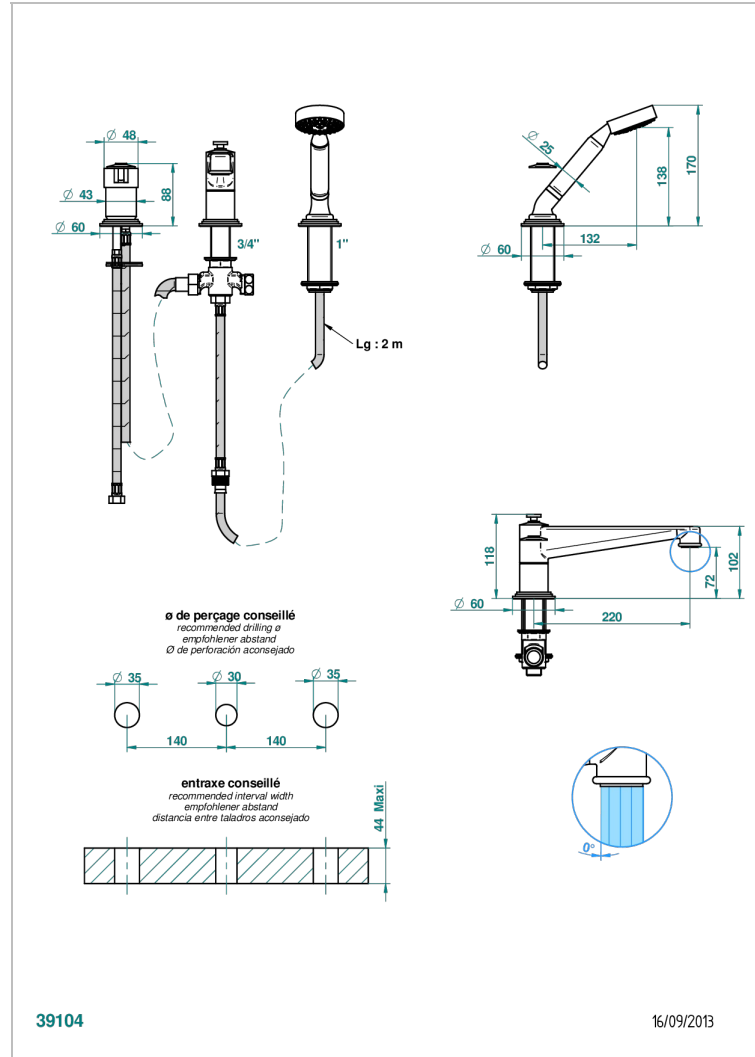

# FRIVOLE CON MANETAS

G2S-113BSG

Batería baño/ducha 3 agujeros sobre encimera. caño super goliath con inversor incorporado, monomando y teleducha con flexo de 2m

## CARACTERÍSTICAS

- Frivole con manetas
- Batería baño/ducha 3 agujeros sobre encimera. caño super goliath con inversor incorporado, monomando y teleducha con flexo de 2m

## ESPECIFICACIONES TÉCNICAS

- Recommandé : 3 bars (max. 5 bars) - Advised : 43,5 psi (max. 72 psi)
- Bec : 25 l/min à 3 bars - Douchette : 9,5 l/min à 3 bars
- Spout : 6.6 gpm at 43.5 psi - Handshower : 2.5 gpm at 43.5 psi