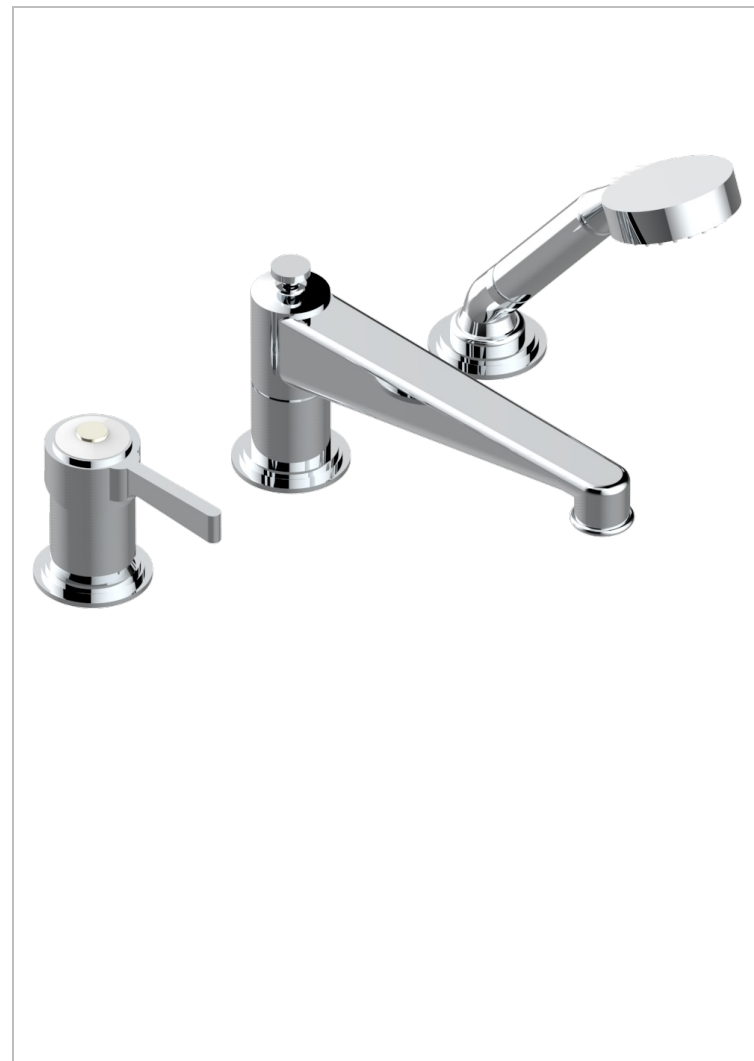

3-loch-wannenkombination 3/4" zur standmontage mit ausziehbarer brausegarnitur und colombo 1-loch-einhandmischer, super goliath auslauf und automatischer umstellung von brause auf wanneneinlauf

EIGENSCHAFTEN

- Frivole, Hebel
- 3-loch-wannenkombination 3/4" zur standmontage mit ausziehbarer brausegarnitur und colombo 1-loch-einhandmischer, super goliath auslauf und automatischer umstellung von brause auf wanneneinlauf

TECHNISCHE DATEN

- Recommandé : 3 bars (max. 5 bars) - Advised : 43,5 psi (max. 72 psi)
- Bec : 25 l/min à 3 bars - Douchette : 9,5 l/min à 3 bars
- Spout : 6.6 gpm at 43.5 psi - Handshower : 2.5 gpm at 43.5 psi