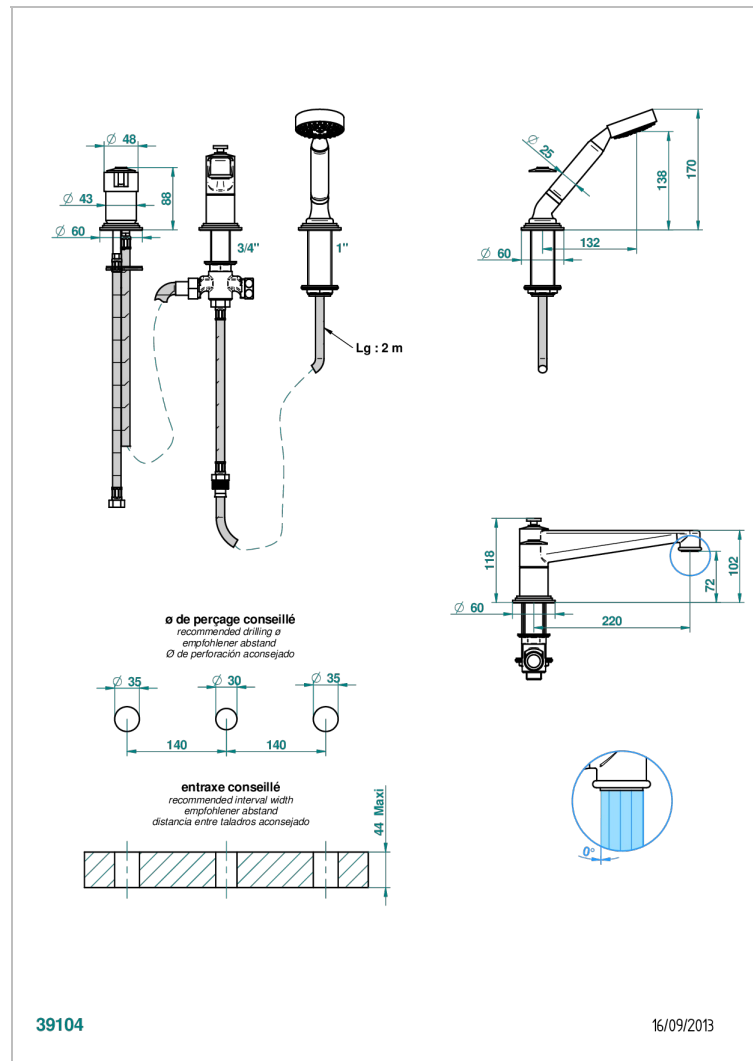

3-loch-wannenkombination 3/4" zur standmontage mit ausziehbarer brausegarnitur und colombo 1-loch-einhandmischer, super goliath auslauf und automatischer umstellung von brause auf wanneneinlauf

EIGENSCHAFTEN

- Frivole, Hebel
- 3-loch-wannenkombination 3/4" zur standmontage mit ausziehbarer brausegarnitur und colombo 1-loch-einhandmischer, super goliath auslauf und automatischer umstellung von brause auf wanneneinlauf

TECHNISCHE DATEN

- Recommandé : 3 bars (max. 5 bars) - Advised : 43,5 psi (max. 72 psi)
- Bec : 25 l/min à 3 bars - Douchette : 9,5 l/min à 3 bars
- Spout : 6.6 gpm at 43.5 psi - Handshower : 2.5 gpm at 43.5 psi

VERFÜGBARE OBERFLÄCHEN

| | | | | |
|---------------------------------|---------------------------|-----------------------------|------------------------|--------------------|
| Altnickel - H28 | Gold - F01 | Pvd bronze braun - F33 | Pvd messing - H49 | Silbernickel - B01 |
| Blassgold - F30 | Gold matt - F07 | Pvd bronze braun matt - F34 | Pvd messing matt - H50 | |
| Blassgold matt unlackiert - F31 | Mattschwarz keramik - D30 | Pvd gold - H52 | Pvd nickel - H55 | |
| Chrom - A02 | Nickel matt - C01 | Pvd gold matt - H53 | Pvd nickel matt - H56 | |
| Chrom / gold - G02 | Pvd blush - H62 | Pvd graphite - H64 | Pvd umber - H66 | |
| Chrom matt - C02 | Pvd blush matt - H60 | Pvd graphite matt - H65 | Pvd umber matt - H67 | |