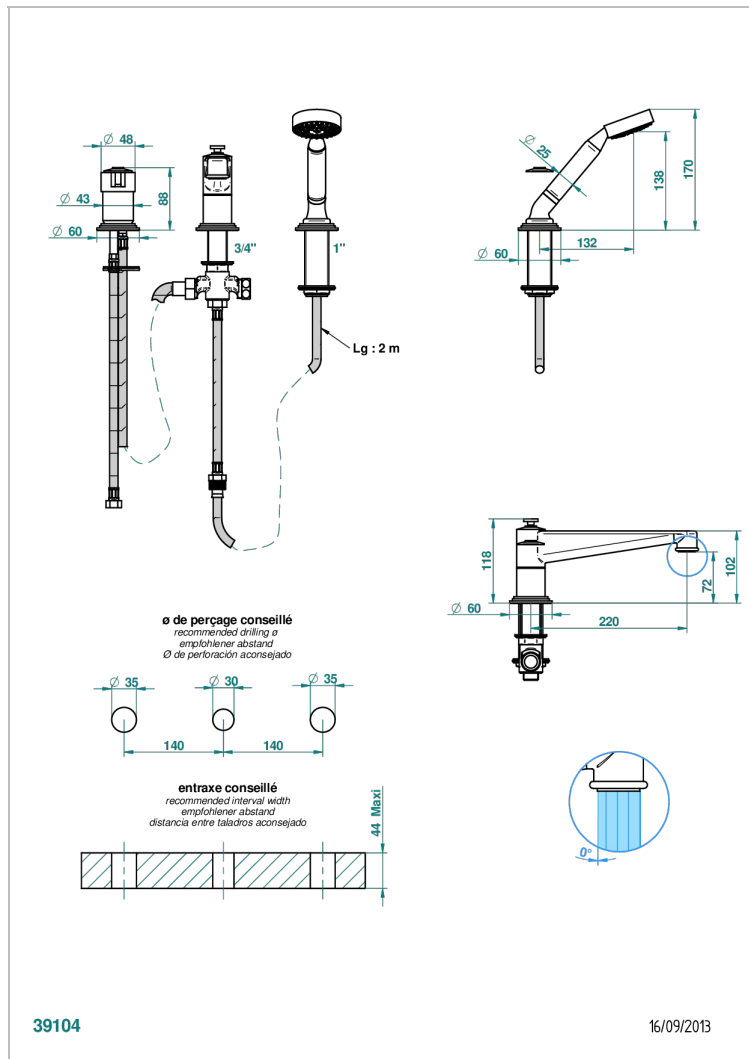

FRIVOLE WITH LEVER

G2S-113BSG

台式三孔浴缸淋浴调温龙头，分水式超大号喷嘴

THG[®]
PARIS

特色

- Frivole with lever
- 台式三孔浴缸淋浴调温龙头，分水式超大号喷嘴

技术特征

- Recommandé : 3 bars (max. 5 bars) - Advised : 43,5 psi (max. 72 psi)
- Bec : 25 l/min à 3 bars - Douchette : 9,5 l/min à 3 bars
- Spout : 6.6 gpm at 43.5 psi - Handshower : 2.5 gpm at 43.5 psi

可选饰面

Black ceram - D30
Blush PVD - H62
Graphite PVD - H64
Matt Umber PVD - H67
Matt blush PVD - H60
Matt graphite PVD - H65

PVD哑光棕铜 - F34
PVD哑光金 - H53
PVD哑光铜 - H50
PVD哑光镍 - H56
PVD抛光铜 - H49
PVD棕铜 - F33

PVD金色 - H52
PVD镍 - H55
Umber PVD - H66
哑光浅金 - F31
哑光金 - F07
哑光铬 - C02

哑光镍 - C01
复古镍 - H28
抛光金 (24K金) - F01
抛光铬 - A02
抛光铬/抛光金 - G02
抛光镍 - B01

浅金 - F30