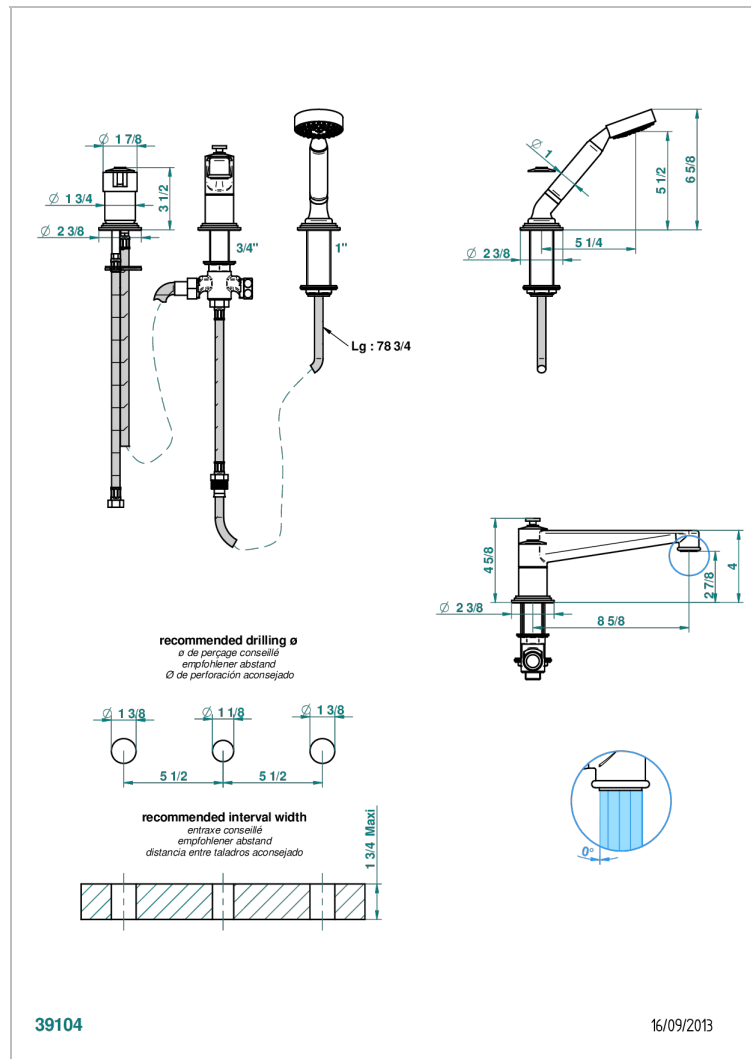

FRIVOLE С РУКОЯТКАМИ

G2S-113BSG

THG[®]
PARIS

Смеситель устанавливаемый на борту ванны на 3 отверстия, переключатель, излив СУПЕР ГОЛИАФ, ручной душ и керамический смеситель

ХАРАКТЕРИСТИКИ

- Frivole с рукоятками
- Смеситель устанавливаемый на борту ванны на 3 отверстия, переключатель, излив СУПЕР ГОЛИАФ, ручной душ и керамический смеситель

ТЕХНИЧЕСКИЕ ХАРАКТЕРИСТИКИ

- Recommandé : 3 bars (max. 5 bars) - Advised : 43,5 psi (max. 72 psi)
- Bec : 25 l/min à 3 bars - Douchette : 9,5 l/min à 3 bars
- Spout : 6.6 gpm at 43.5 psi - Handshower : 2.5 gpm at 43.5 psi