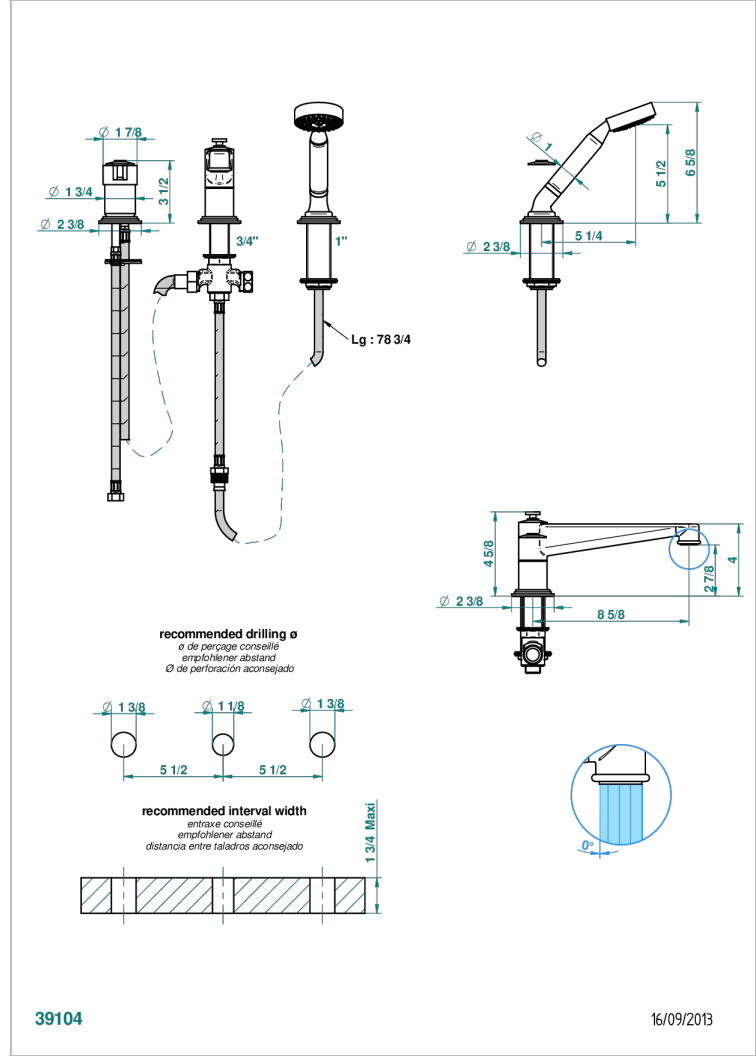

FRIVOLE A MANETTES

G2S-113BSG

THG[®]
PARIS

Mitigeur bain douche 3 trous sur gorge avec bec super goliath à inversion

39104

16/09/2013

CARACTÉRISTIQUES

- Frivole à manettes
- Mitigeur bain douche 3 trous sur gorge avec bec super goliath à inversion

SPÉCIFICATIONS TECHNIQUES

- Recommandé : 3 bars (max. 5 bars) - Advised : 43,5 psi (max. 72 psi)
- Bec : 25 l/min à 3 bars - Douchette : 9,5 l/min à 3 bars
- Spout : 6.6 gpm at 43.5 psi - Handshower : 2.5 gpm at 43.5 psi

Vieux nickel - H28