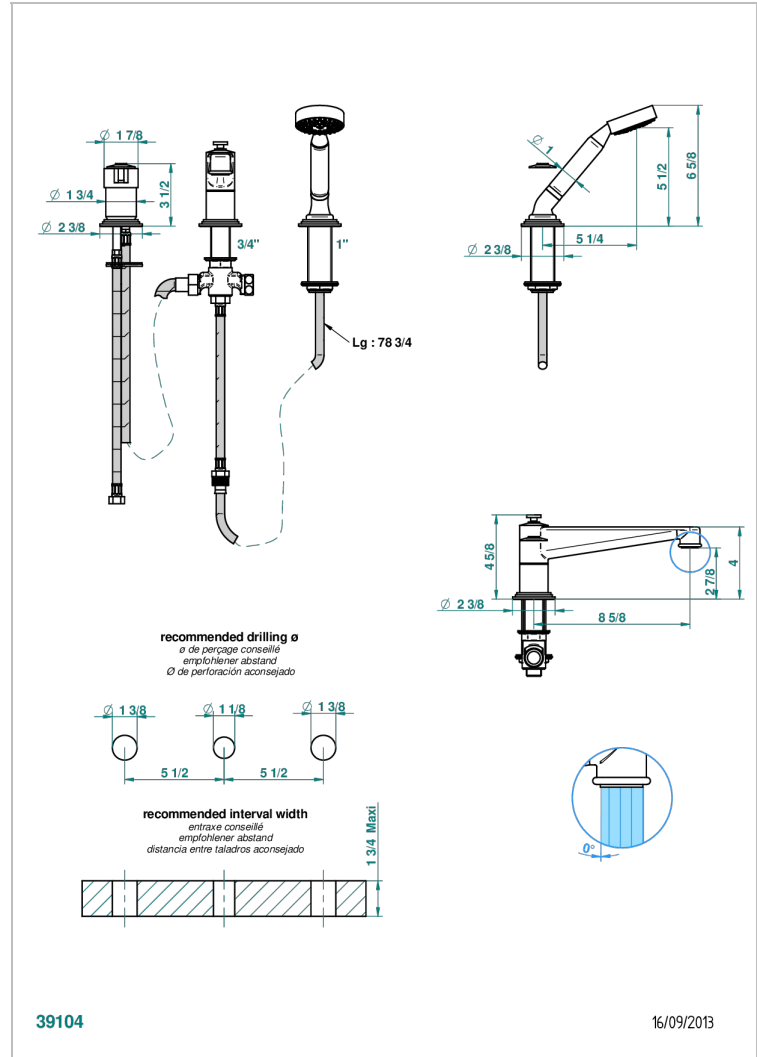

FRIVOLE WITH LEVER

G2S-113BSG

台式三孔浴缸淋浴调温龙头，分水式超大号喷嘴

THG[®]
PARIS

特色

- Frivole with lever
- 台式三孔浴缸淋浴调温龙头，分水式超大号喷嘴

技术特征

- Recommandé : 3 bars (max. 5 bars) - Advised : 43,5 psi (max. 72 psi)
- Bec : 25 l/min à 3 bars - Douchette : 9,5 l/min à 3 bars
- Spout : 6.6 gpm at 43.5 psi - Handshower : 2.5 gpm at 43.5 psi

可选饰面

Black ceram - D30
 Blush PVD - H62
 Graphite PVD - H64
 Matt Umber PVD - H67
 Matt blush PVD - H60
 Matt graphite PVD - H65

PVD哑光棕铜 - F34
 PVD哑光金 - H53
 PVD哑光铜 - H50
 PVD哑光镍 - H56
 PVD抛光铜 - H49
 PVD棕铜 - F33

PVD金色 - H52
 PVD镍 - H55
 Umber PVD - H66
 哑光浅金 - F31
 哑光金 - F07
 哑光铬 - C02

哑光镍 - C01
 复古镍 - H28
 抛光金 (24K金) - F01
 抛光铬 - A02
 抛光铬/抛光金 - G02
 抛光镍 - B01

浅金 - F30