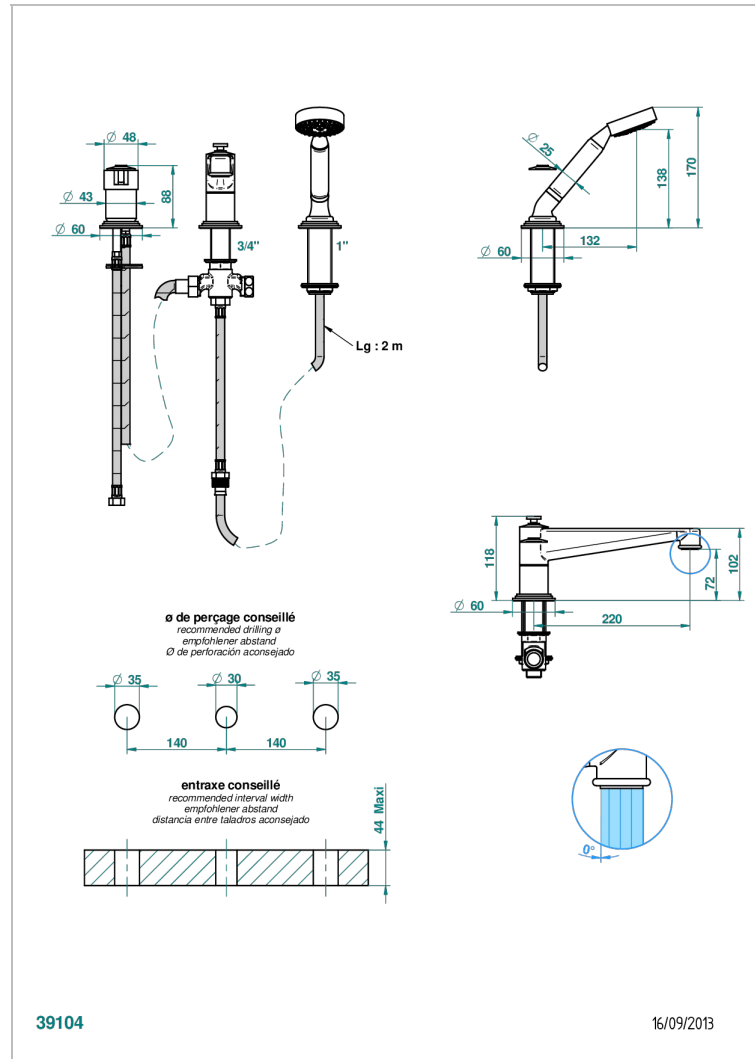

Batería baño/ducha 3 agujeros sobre encimera. caño super goliath con inversor incorporado, monomando y teleducha con flexo de 2m

CARACTERÍSTICAS

- Frivole
- Batería baño/ducha 3 agujeros sobre encimera. caño super goliath con inversor incorporado, monomando y teleducha con flexo de 2m

ESPECIFICACIONES TÉCNICAS

- Recommandé : 3 bars (max. 5 bars) - Advised : 43,5 psi (max. 72 psi)
- Bec : 25 l/min à 3 bars - Douchette : 9,5 l/min à 3 bars
- Spout : 6.6 gpm at 43.5 psi - Handshower : 2.5 gpm at 43.5 psi