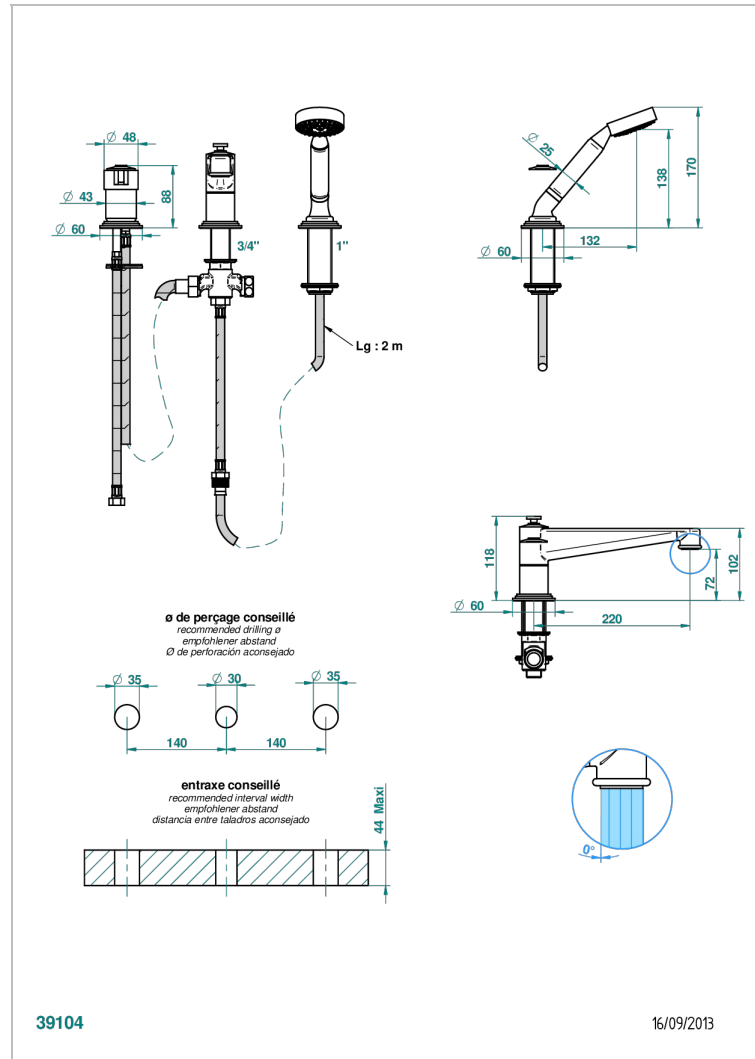

3-loch-wannenkombination 3/4" zur standmontage mit ausziehbarer brausegarnitur und colombo 1-loch-einhandmischer, super goliath auslauf und automatischer umstellung von brause auf wanneneinlauf

EIGENSCHAFTEN

- Frivole
- 3-loch-wannenkombination 3/4" zur standmontage mit ausziehbarer brausegarnitur und colombo 1-loch-einhandmischer, super goliath auslauf und automatischer umstellung von brause auf wanneneinlauf

TECHNISCHE DATEN

- Recommandé : 3 bars (max. 5 bars) - Advised : 43,5 psi (max. 72 psi)
- Bec : 25 l/min à 3 bars - Douchette : 9,5 l/min à 3 bars
- Spout : 6.6 gpm at 43.5 psi - Handshower : 2.5 gpm at 43.5 psi