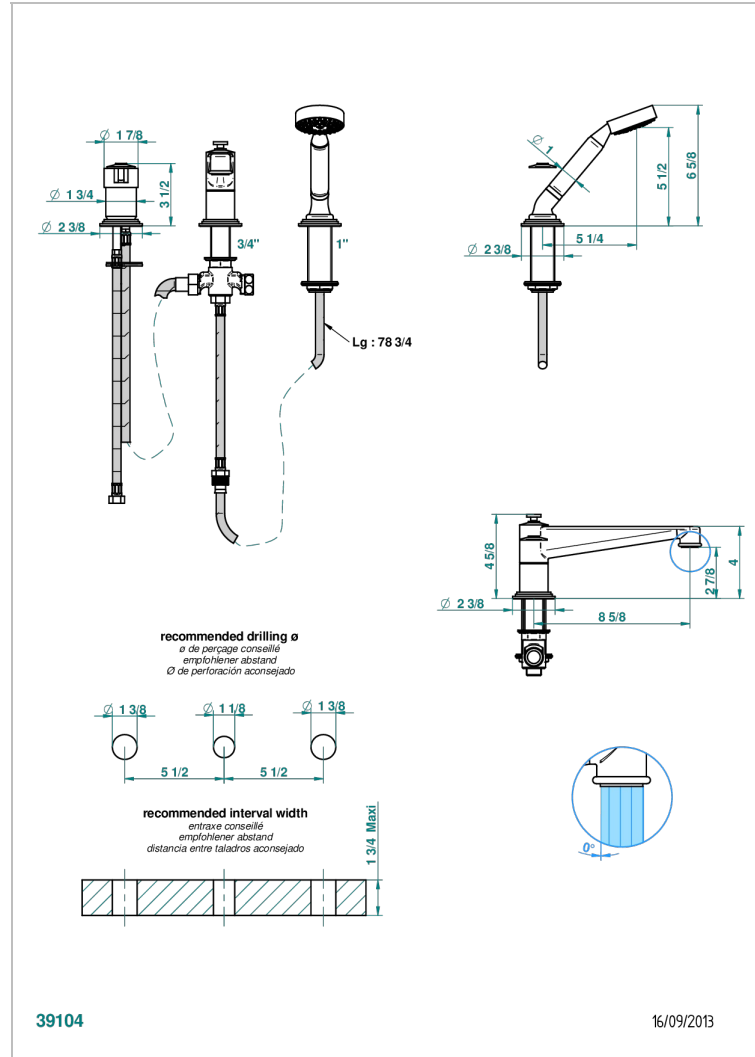

Batería baño/ducha 3 agujeros sobre encimera. caño super goliath con inversor incorporado, monomando y teleducha con flexo de 2m

CARACTERÍSTICAS

- Frivole
- Batería baño/ducha 3 agujeros sobre encimera. caño super goliath con inversor incorporado, monomando y teleducha con flexo de 2m

ESPECIFICACIONES TÉCNICAS

- Recommandé : 3 bars (max. 5 bars) - Advised : 43,5 psi (max. 72 psi)
- Bec : 25 l/min à 3 bars - Douchette : 9,5 l/min à 3 bars
- Spout : 6.6 gpm at 43.5 psi - Handshower : 2.5 gpm at 43.5 psi