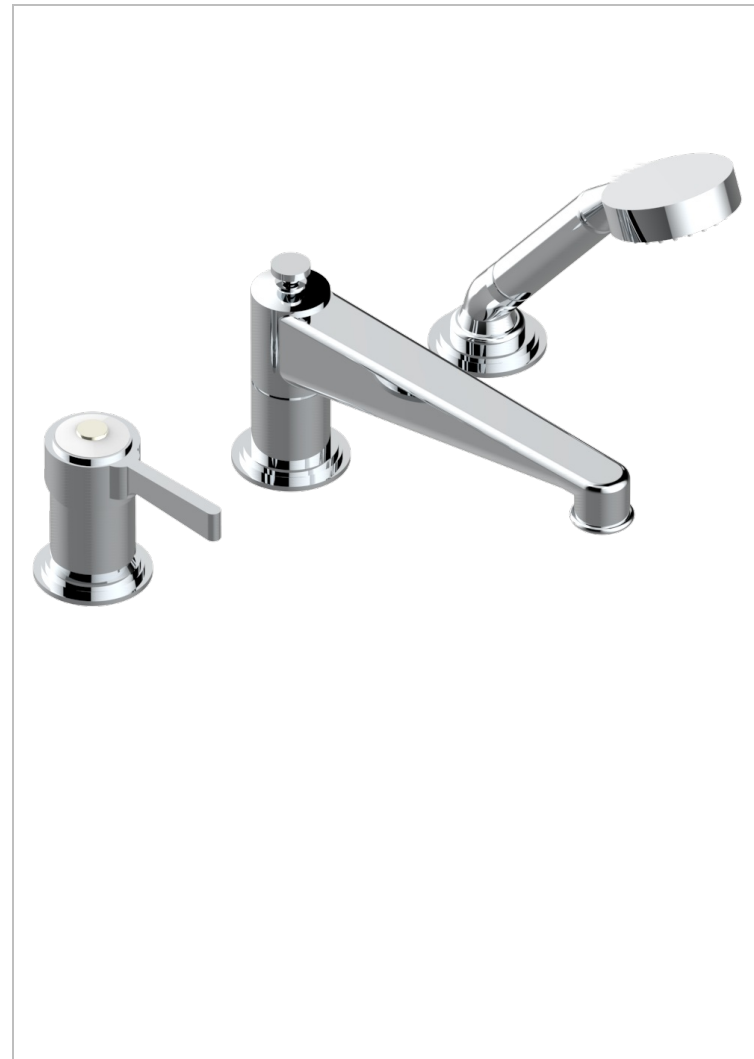

3-loch-wannenkombination 3/4" zur standmontage mit ausziehbarer brausegarnitur und colombo 1-loch-einhandmischer, super goliath auslauf und automatischer umstellung von brause auf wanneneinlauf

EIGENSCHAFTEN

- Frivole
- 3-loch-wannenkombination 3/4" zur standmontage mit ausziehbarer brausegarnitur und colombo 1-loch-einhandmischer, super goliath auslauf und automatischer umstellung von brause auf wanneneinlauf

TECHNISCHE DATEN

- Recommandé : 3 bars (max. 5 bars) - Advised : 43,5 psi (max. 72 psi)
- Bec : 25 l/min à 3 bars - Douchette : 9,5 l/min à 3 bars
- Spout : 6.6 gpm at 43.5 psi - Handshower : 2.5 gpm at 43.5 psi

VERFÜGBARE OBERFLÄCHEN

Altnickel - H28
 Blassgold - F30
 Blassgold matt unlackiert - F31
 Chrom - A02
 Chrom / gold - G02
 Chrom matt - C02

Gold - F01
 Gold matt - F07
 Mattschwarz keramik - D30
 Nickel matt - C01
 Pvd blush - H62
 Pvd blush matt - H60