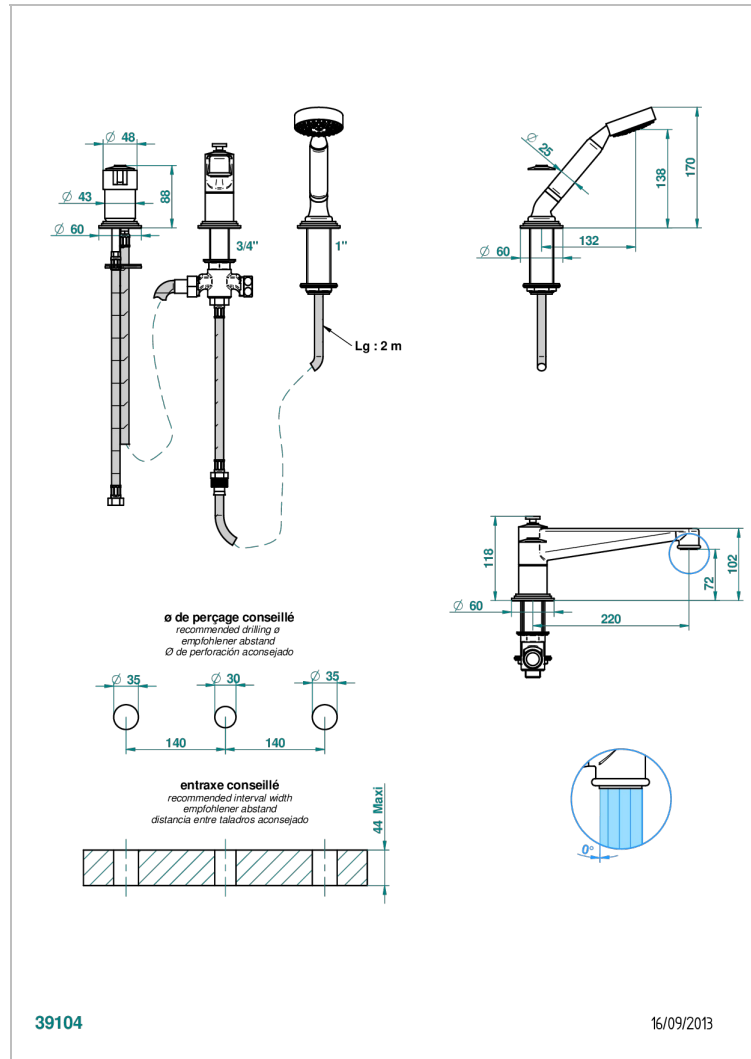

Смеситель устанавливаемый на борту ванны на 3 отверстия, переключатель, излив СУПЕР ГОЛИАФ, ручной душ и керамический смеситель

ХАРАКТЕРИСТИКИ

- Frivole
- Смеситель устанавливаемый на борту ванны на 3 отверстия, переключатель, излив СУПЕР ГОЛИАФ, ручной душ и керамический смеситель

ТЕХНИЧЕСКИЕ ХАРАКТЕРИСТИКИ

- Recommandé : 3 bars (max. 5 bars) - Advised : 43,5 psi (max. 72 psi)
- Bec : 25 l/min à 3 bars - Douchette : 9,5 l/min à 3 bars
- Spout : 6.6 gpm at 43.5 psi - Handshower : 2.5 gpm at 43.5 psi