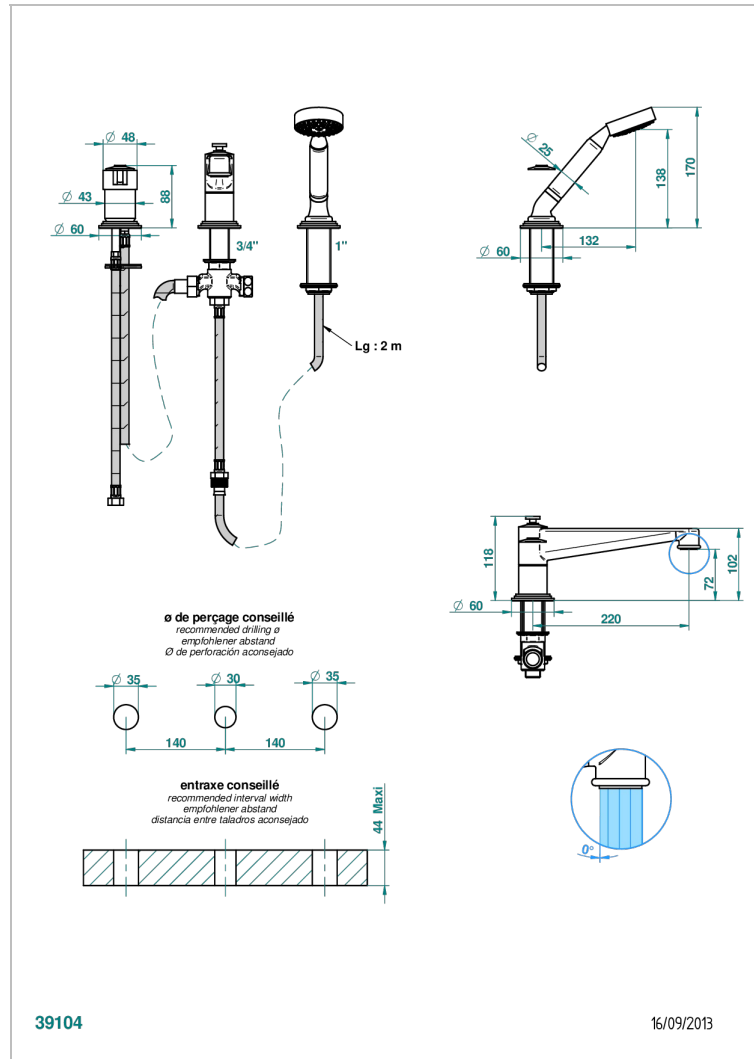

Batería baño/ducha 3 agujeros sobre encimera. caño super goliath con inversor incorporado, monomando y teleducha con flexo de 2m

CARACTERÍSTICAS

- Frivole
- Batería baño/ducha 3 agujeros sobre encimera. caño super goliath con inversor incorporado, monomando y teleducha con flexo de 2m

ESPECIFICACIONES TÉCNICAS

- Recommandé : 3 bars (max. 5 bars) - Advised : 43,5 psi (max. 72 psi)
- Bec : 25 l/min à 3 bars - Douchette : 9,5 l/min à 3 bars
- Spout : 6.6 gpm at 43.5 psi - Handshower : 2.5 gpm at 43.5 psi