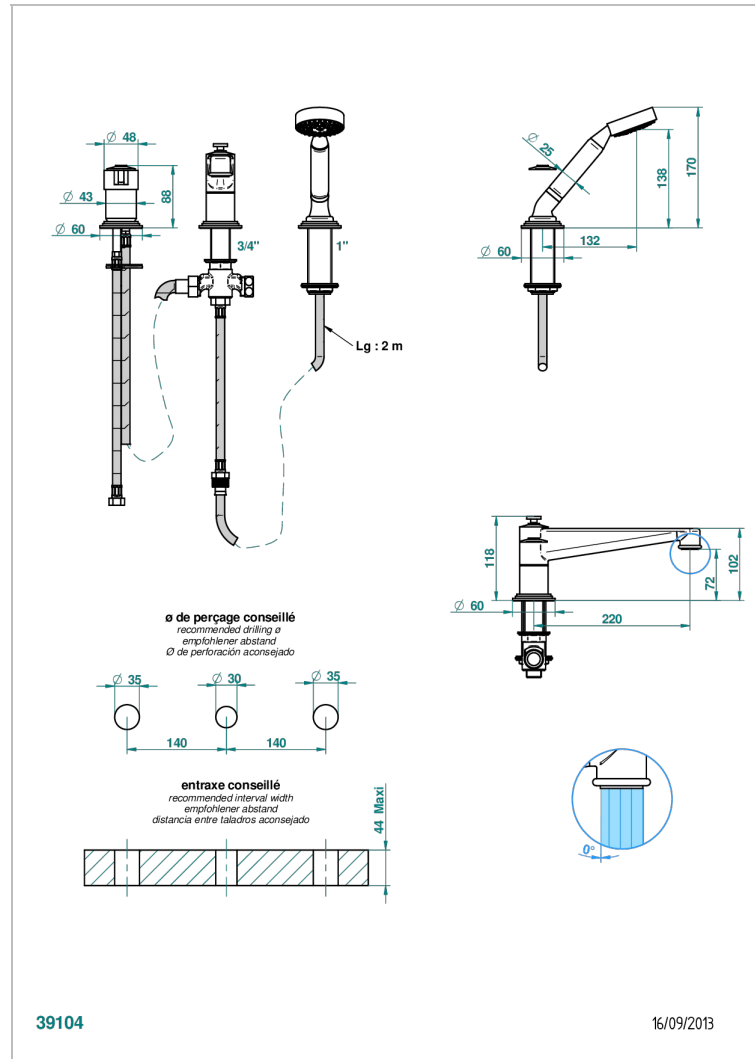

3-loch-wannenkombination 3/4" zur standmontage mit ausziehbarer brausegarnitur und colombo 1-loch-einhandmischer, super goliath auslauf und automatischer umstellung von brause auf wanneneinlauf

### EIGENSCHAFTEN

- Frivole
- 3-loch-wannenkombination 3/4" zur standmontage mit ausziehbarer brausegarnitur und colombo 1-loch-einhandmischer, super goliath auslauf und automatischer umstellung von brause auf wanneneinlauf

### TECHNISCHE DATEN

- Recommandé : 3 bars (max. 5 bars) - Advised : 43,5 psi (max. 72 psi)
- Bec : 25 l/min à 3 bars - Douchette : 9,5 l/min à 3 bars
- Spout : 6.6 gpm at 43.5 psi - Handshower : 2.5 gpm at 43.5 psi