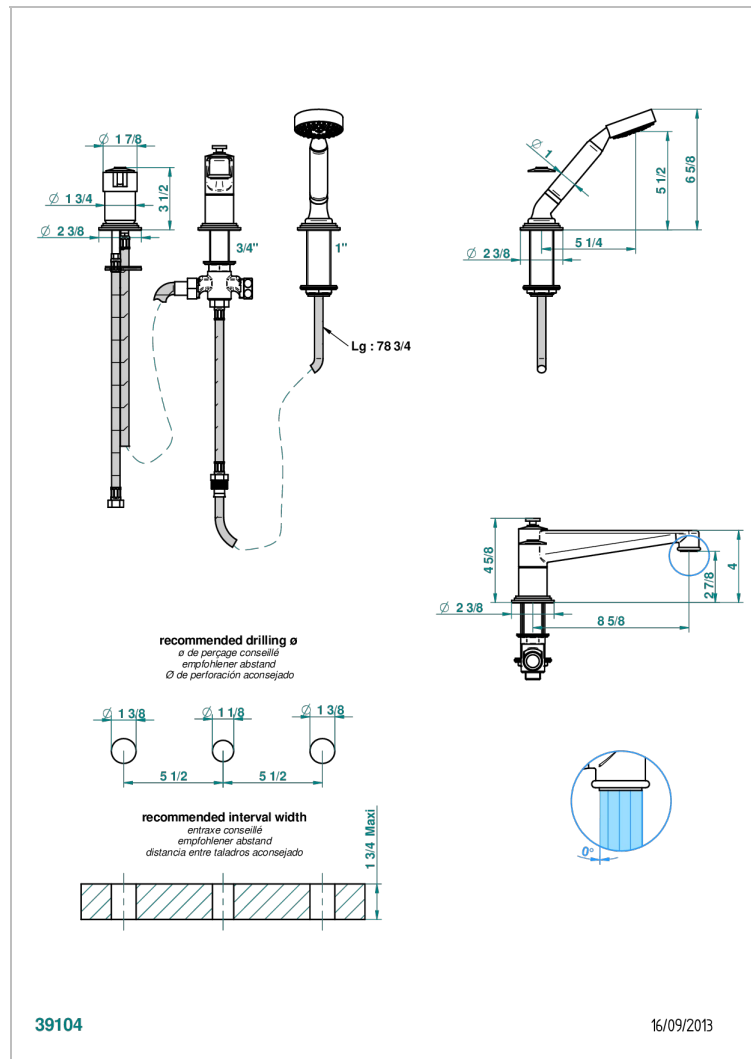

Смеситель устанавливаемый на борту ванны на 3 отверстия, переключатель, излив СУПЕР ГОЛИАФ, ручной душ и керамический смеситель

ХАРАКТЕРИСТИКИ

- Frivole
- Смеситель устанавливаемый на борту ванны на 3 отверстия, переключатель, излив СУПЕР ГОЛИАФ, ручной душ и керамический смеситель

ТЕХНИЧЕСКИЕ ХАРАКТЕРИСТИКИ

- Recommandé : 3 bars (max. 5 bars) - Advised : 43,5 psi (max. 72 psi)
- Bec : 25 l/min à 3 bars - Douchette : 9,5 l/min à 3 bars
- Spout : 6.6 gpm at 43.5 psi - Handshower : 2.5 gpm at 43.5 psi