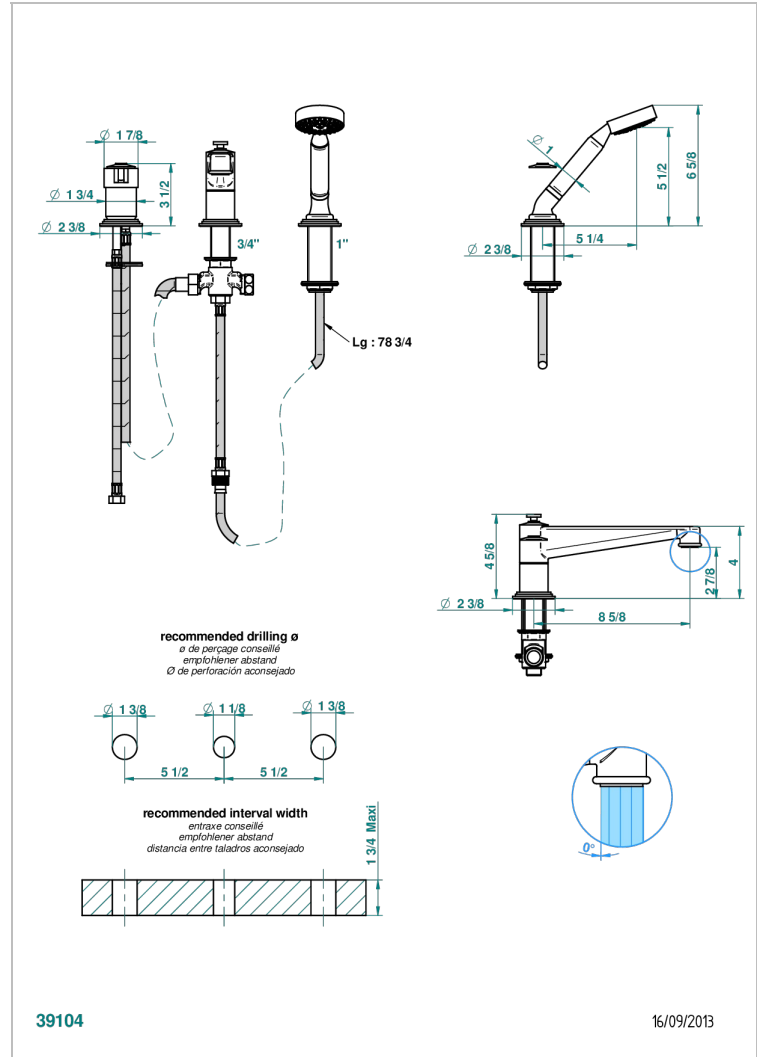

Batería baño/ducha 3 agujeros sobre encimera. caño super goliath con inversor incorporado, monomando y teleducha con flexo de 2m

CARACTERÍSTICAS

- Frivole
- Batería baño/ducha 3 agujeros sobre encimera. caño super goliath con inversor incorporado, monomando y teleducha con flexo de 2m

ESPECIFICACIONES TÉCNICAS

- Recommandé : 3 bars (max. 5 bars) - Advised : 43,5 psi (max. 72 psi)
- Bec : 25 l/min à 3 bars - Douchette : 9,5 l/min à 3 bars
- Spout : 6.6 gpm at 43.5 psi - Handshower : 2.5 gpm at 43.5 psi