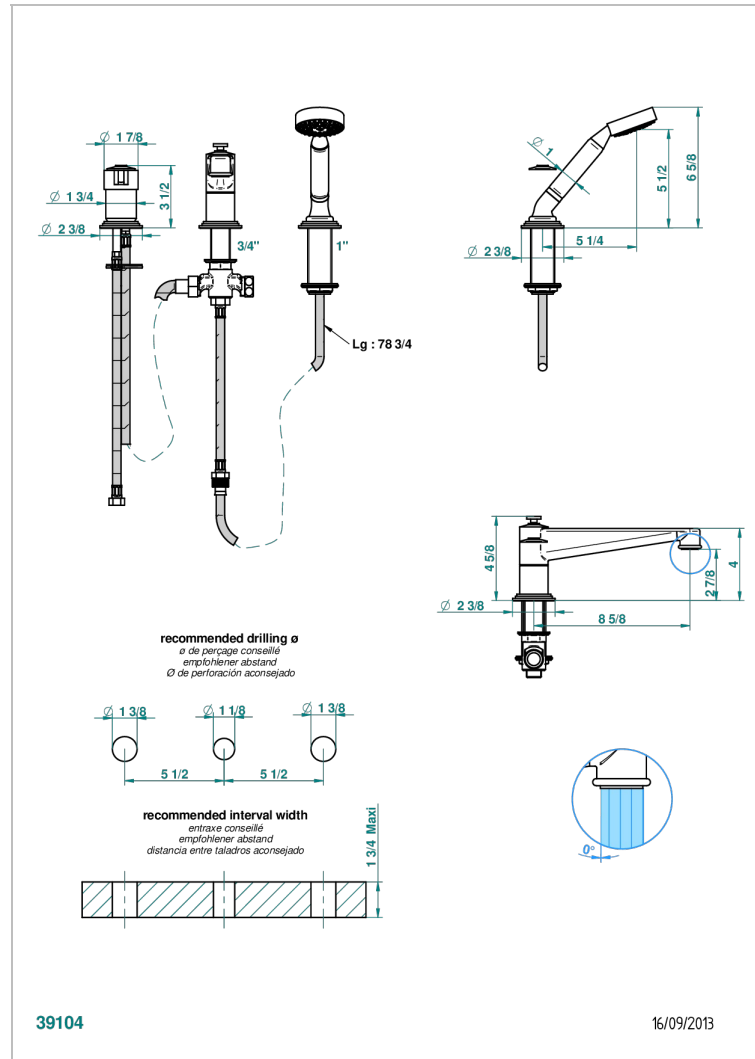

3-loch-wannenkombination 3/4" zur standmontage mit ausziehbarer brausegarnitur und colombo 1-loch-einhandmischer, super goliath auslauf und automatischer umstellung von brause auf wanneneinlauf

EIGENSCHAFTEN

- Frivole
- 3-loch-wannenkombination 3/4" zur standmontage mit ausziehbarer brausegarnitur und colombo 1-loch-einhandmischer, super goliath auslauf und automatischer umstellung von brause auf wanneneinlauf

TECHNISCHE DATEN

- Recommandé : 3 bars (max. 5 bars) - Advised : 43,5 psi (max. 72 psi)
- Bec : 25 l/min à 3 bars - Douchette : 9,5 l/min à 3 bars
- Spout : 6.6 gpm at 43.5 psi - Handshower : 2.5 gpm at 43.5 psi