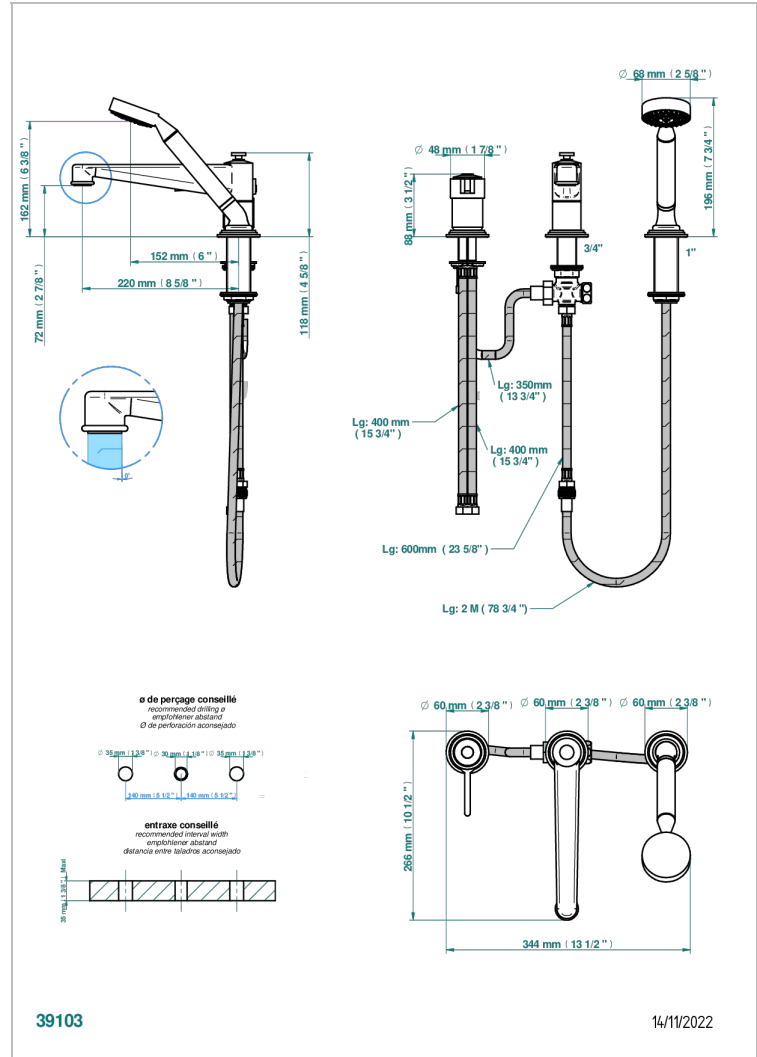

# FROUFROU CON MANETAS

G2P-113BSG

Batería baÑo/ducha 3 agujeros sobre encimera. caÑo super goliath con inversor incorporado, monomando y teleducha con flexo de 2m

## CARACTERÍSTICAS

- Froufrou con manetas
- Batería baÑo/ducha 3 agujeros sobre encimera. caÑo super goliath con inversor incorporado, monomando y teleducha con flexo de 2m

## ESPECIFICACIONES TÉCNICAS

- Recommandé : 3 bars (max. 5 bars) - Advised : 43,5 psi (max. 72 psi)
- Bec : 25 l/min à 3 bars - Douchette : 9,5 l/min à 3 bars
- Spout : 6.6 gpm at 43.5 psi - Handshower : 2.5 gpm at 43.5 psi