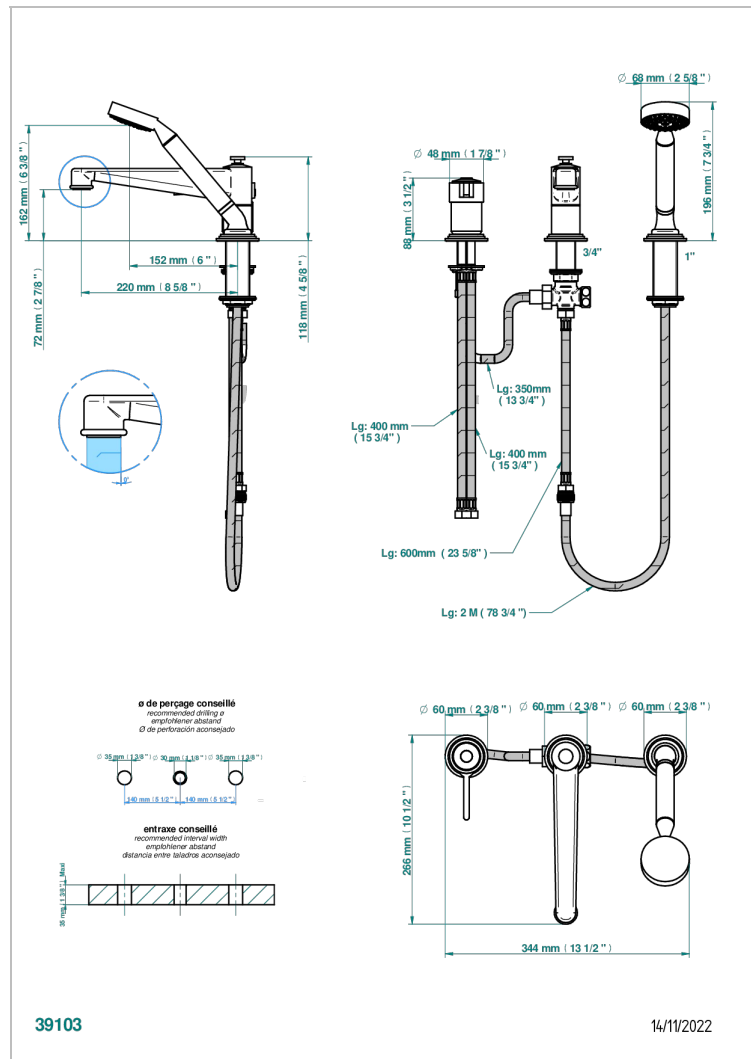

FROUFROU С РУКОЯТКАМИ

G2P-113BSG

THG[®]
PARIS

Смеситель устанавливаемый на борту ванны на 3 отверстия, переключатель, излив СУПЕР ГОЛИАФ, ручной душ и керамический смеситель

ХАРАКТЕРИСТИКИ

- Froufrou с ручьятками
- Смеситель устанавливаемый на борту ванны на 3 отверстия, переключатель, излив СУПЕР ГОЛИАФ, ручной душ и керамический смеситель

ТЕХНИЧЕСКИЕ ХАРАКТЕРИСТИКИ

- Recommandé : 3 bars (max. 5 bars) - Advised : 43,5 psi (max. 72 psi)
- Bec : 25 l/min à 3 bars - Douchette : 9,5 l/min à 3 bars
- Spout : 6.6 gpm at 43.5 psi - Handshower : 2.5 gpm at 43.5 psi