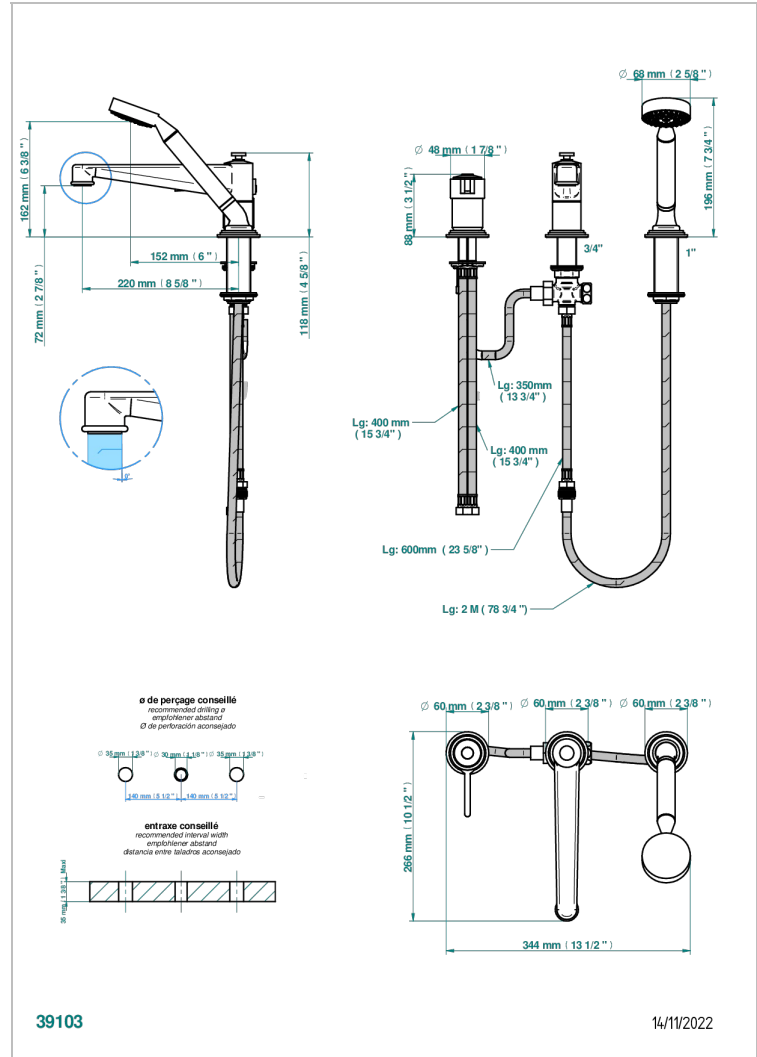

FROUFROU A MANETTES

G2P-113BSG

Mitigeur bain douche 3 trous sur gorge avec bec super goliath à inversion

THG
PARIS

CARACTÉRISTIQUES

- Froufrou à manettes
- Mitigeur bain douche 3 trous sur gorge avec bec super goliath à inversion

SPECIFICATIONS TECHNIQUES

- Recommandé : 3 bars (max. 5 bars) - Advised : 43,5 psi (max. 72 psi)
- Bec : 25 l/min à 3 bars - Douchette : 9,5 l/min à 3 bars
- Spout : 6.6 gpm at 43.5 psi - Handshower : 2.5 gpm at 43.5 psi

Vieux nickel - H28