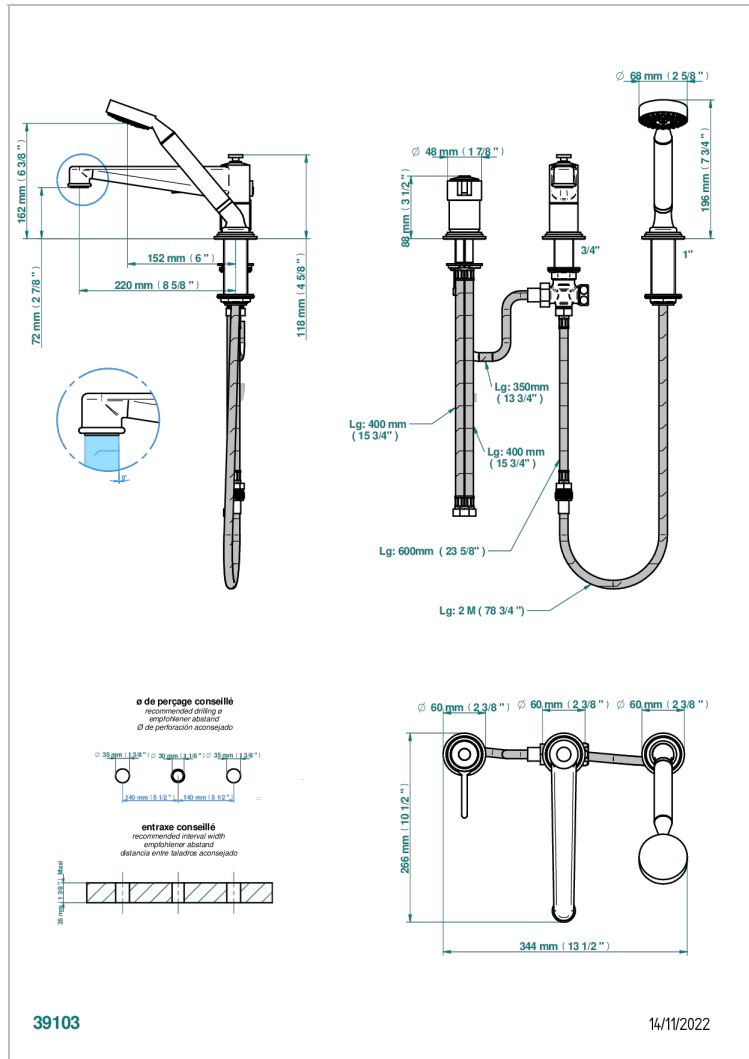

FROUFROU CON MANETAS

G2P-113BSG

Batería baÑo/ducha 3 agujeros sobre encimera. caÑo super goliath con inversor incorporado, monomando y teleducha con flexo de 2m

CARACTERÍSTICAS

- Froufrou con manetas
- Batería baÑo/ducha 3 agujeros sobre encimera. caÑo super goliath con inversor incorporado, monomando y teleducha con flexo de 2m

ESPECIFICACIONES TÉCNICAS

- Recommandé : 3 bars (max. 5 bars) - Advised : 43,5 psi (max. 72 psi)
- Bec : 25 l/min à 3 bars - Douchette : 9,5 l/min à 3 bars
- Spout : 6.6 gpm at 43.5 psi - Handshower : 2.5 gpm at 43.5 psi