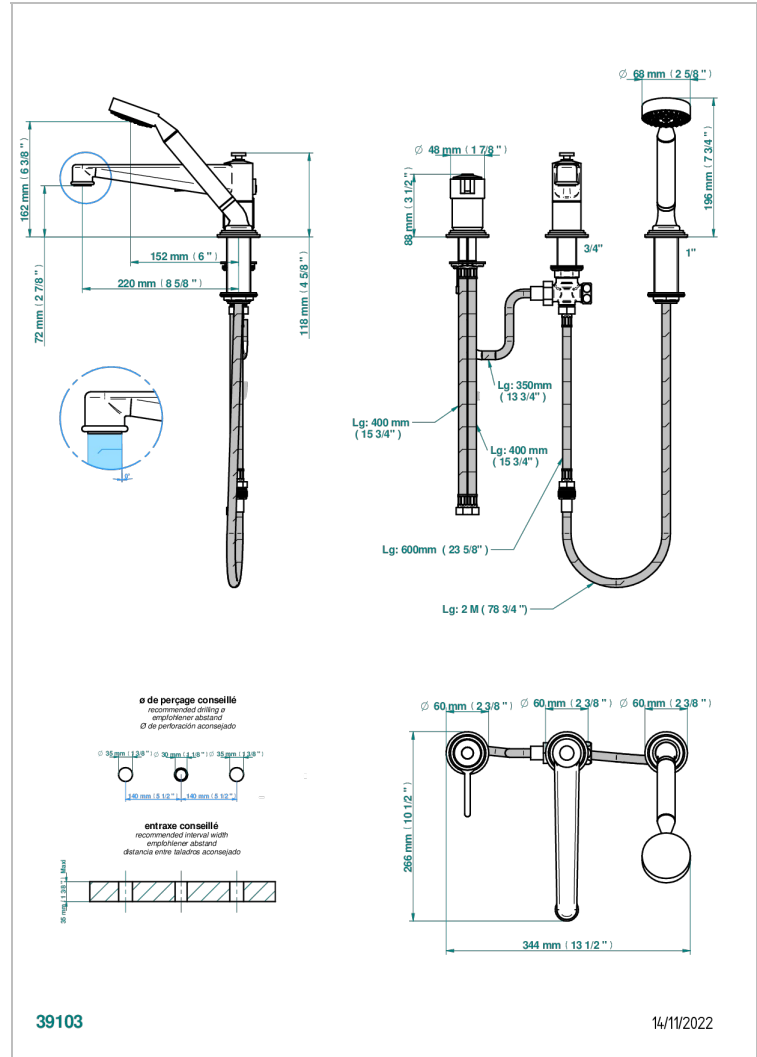

# FROUFROU WITH LEVER

G2P-113BSG

台式三孔浴缸淋浴调温龙头，分水式超大号喷嘴

THG  
PARIS

## 特色

- Froufrou with lever
- 台式三孔浴缸淋浴调温龙头，分水式超大号喷嘴

## 技术特征

- Recommandé : 3 bars (max. 5 bars) - Advised : 43,5 psi (max. 72 psi)
- Bec : 25 l/min à 3 bars - Douchette : 9,5 l/min à 3 bars
- Spout : 6.6 gpm at 43.5 psi - Handshower : 2.5 gpm at 43.5 psi