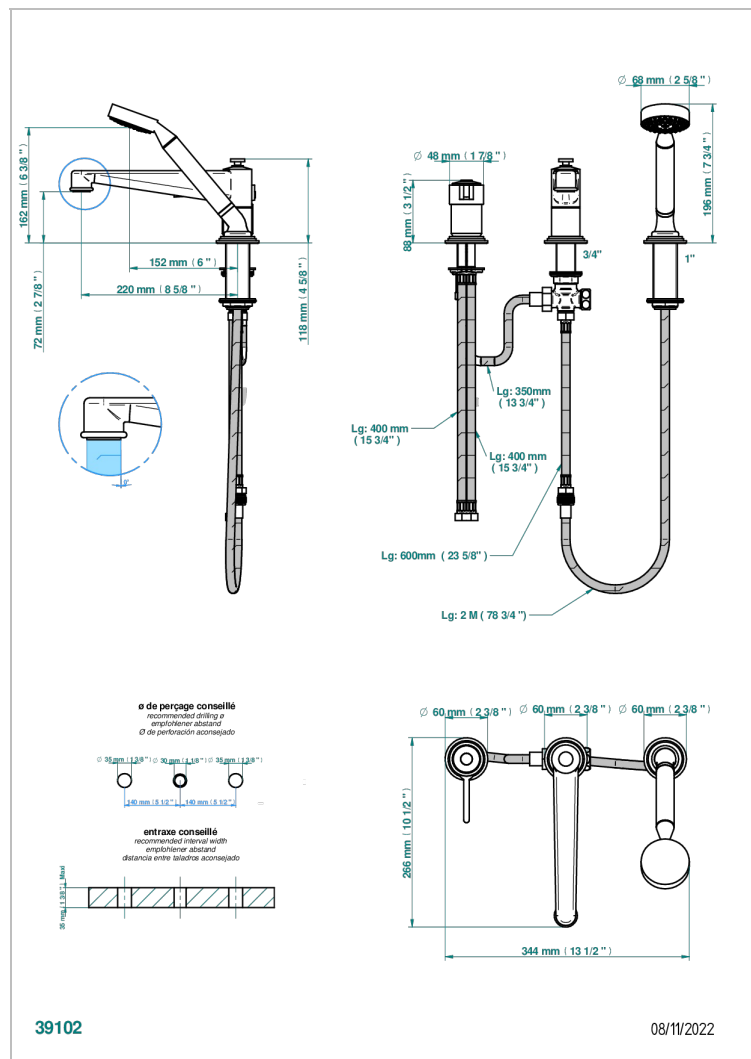

FAUBOURG PORCELAINES NOIRE A MANETTES

G2M-113BSG

Mitigeur bain douche 3 trous sur gorge avec bec super goliath à inversion

CARACTÉRISTIQUES

- Faubourg Porcelaine noire à manettes
- Mitigeur bain douche 3 trous sur gorge avec bec super goliath à inversion

SPECIFICATIONS TECHNIQUES

- Recommandé : 3 bars (max. 5 bars) - Advised : 43,5 psi (max. 72 psi)
- Bec : 25 l/min à 3 bars - Douchette : 9,5 l/min à 3 bars
- Spout : 6.6 gpm at 43.5 psi - Handshower : 2.5 gpm at 43.5 psi

Pvd umber mat - H67
Vieux nickel - H28