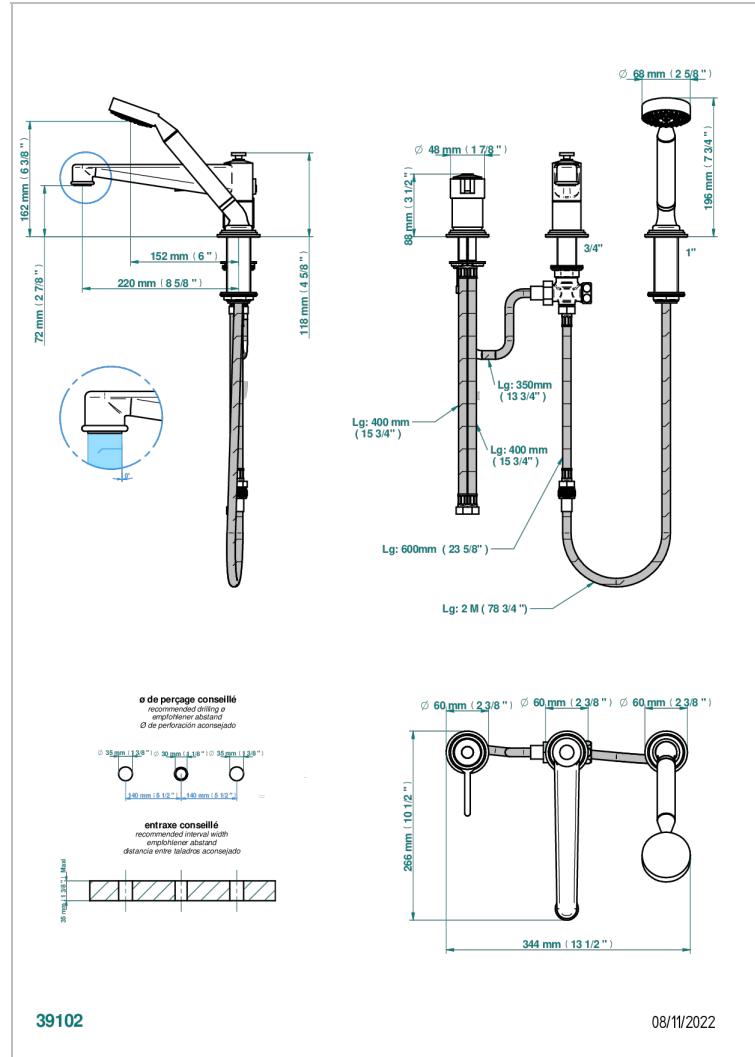

FAUBOURG PORCELANA NEGRA CON MANETAS

G2M-113BSG

Batería baÑo/ducha 3 agujeros sobre encimera. caÑo super goliath con inversor incorporado, monomando y teleducha con flexo de 2m

CARACTERÍSTICAS

- Faubourg porcelana negra con manetas
- Batería baÑo/ducha 3 agujeros sobre encimera. caÑo super goliath con inversor incorporado, monomando y teleducha con flexo de 2m

ESPECIFICACIONES TÉCNICAS

- Recommandé : 3 bars (max. 5 bars) - Advised : 43,5 psi (max. 72 psi)
- Bec : 25 l/min à 3 bars - Douchette : 9,5 l/min à 3 bars
- Spout : 6.6 gpm at 43.5 psi - Handshower : 2.5 gpm at 43.5 psi