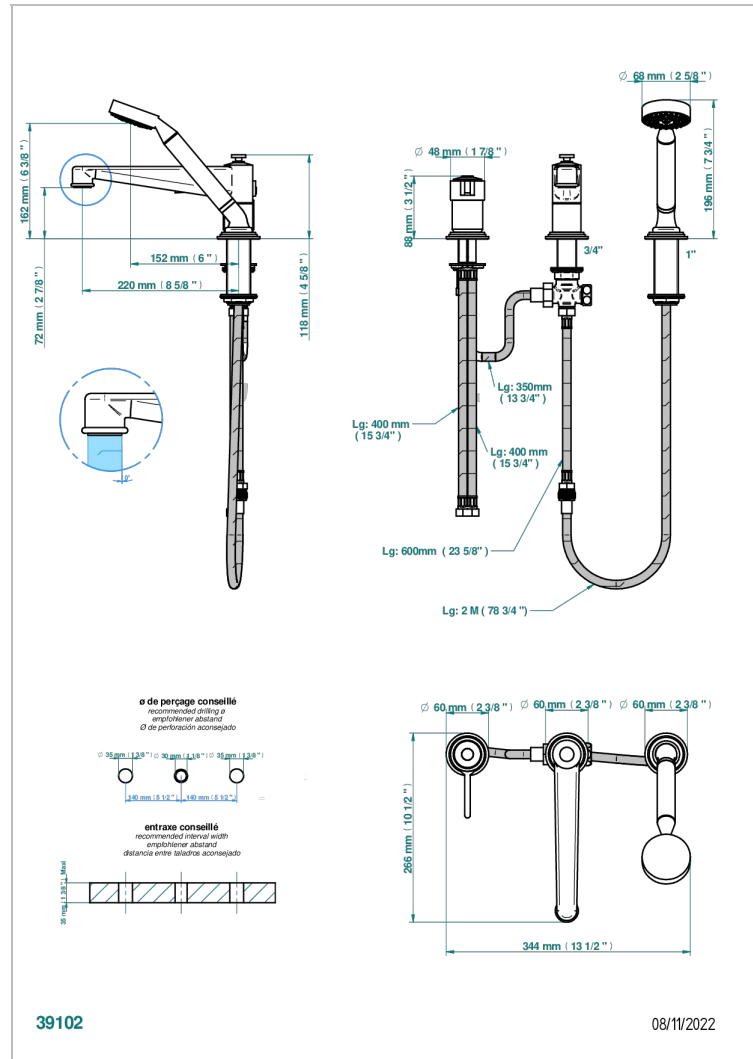

FAUBOURG PORCELANA NEGRA CON MANETAS

G2M-113BSG

Batería baÑo/ducha 3 agujeros sobre encimera. caÑo super goliath con inversor incorporado, monomando y teleducha con flexo de 2m

CARACTERÍSTICAS

- Faubourg porcelana negra con manetas
- Batería baÑo/ducha 3 agujeros sobre encimera. caÑo super goliath con inversor incorporado, monomando y teleducha con flexo de 2m

ESPECIFICACIONES TÉCNICAS

- Recommandé : 3 bars (max. 5 bars) - Advised : 43,5 psi (max. 72 psi)
- Bec : 25 l/min à 3 bars - Douchette : 9,5 l/min à 3 bars
- Spout : 6.6 gpm at 43.5 psi - Handshower : 2.5 gpm at 43.5 psi