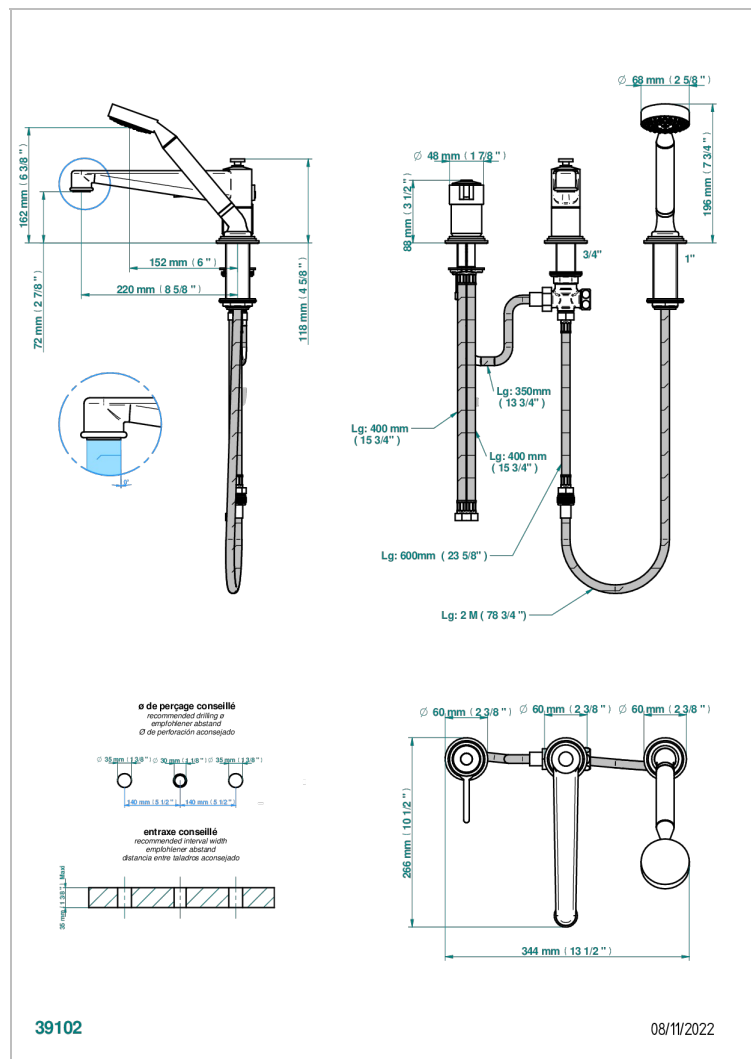

FAUBOURG BLACK PORCELAIN WITH LEVER

G2M-113BSG

台式三孔浴缸淋浴调温龙头，分水式超大号喷嘴

特色

- Faubourg Black Porcelain with lever
- 台式三孔浴缸淋浴调温龙头，分水式超大号喷嘴

技术特征

- Recommandé : 3 bars (max. 5 bars) - Advised : 43,5 psi (max. 72 psi)
- Bec : 25 l/min à 3 bars - Douchette : 9,5 l/min à 3 bars
- Spout : 6.6 gpm at 43.5 psi - Handshower : 2.5 gpm at 43.5 psi

PVD棕铜 - F33
PVD金色 - H52
PVD镍 - H55
Umber PVD - H66
哑光浅金 - F31
哑光金 - F07

哑光铬 - C02
哑光镍 - C01
复古镍 - H28
抛光金 (24K金) - F01
抛光铬 - A02
抛光铬/抛光金 - G02

抛光镍 - B01
浅金 - F30