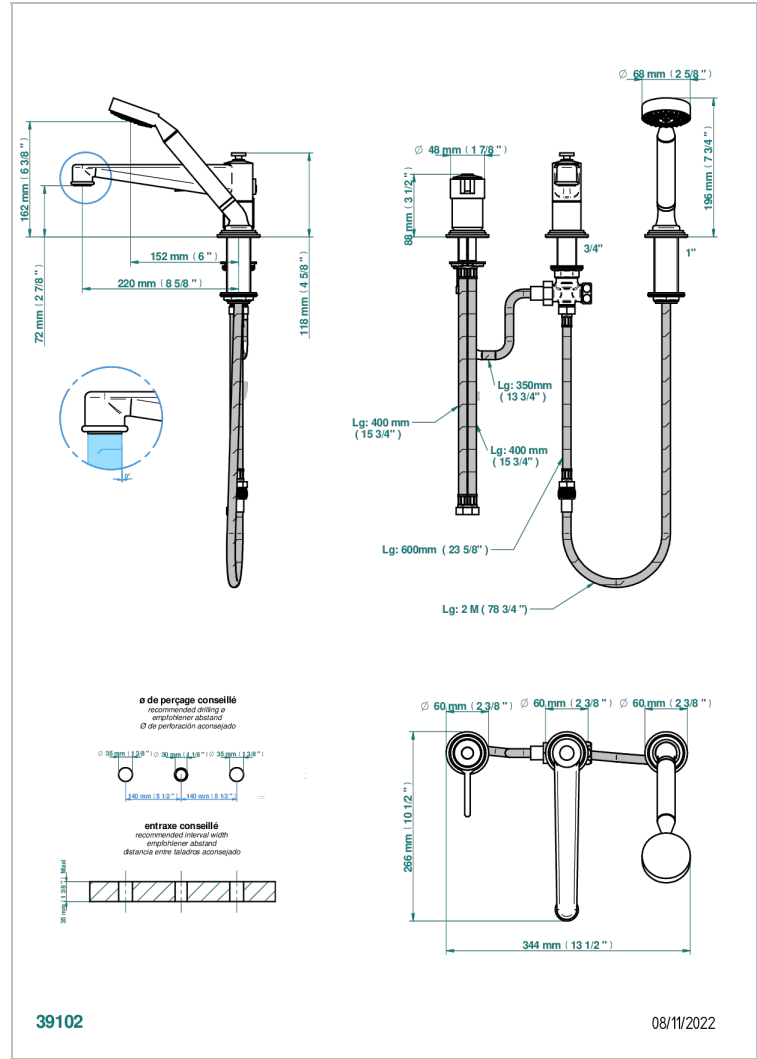

FAUBOURG PORCELAINE NOIRE

G2L-113BSG

Mitigeur bain douche 3 trous sur gorge avec bec super goliath à inversion

THG
PARIS

CARACTÉRISTIQUES

- Faubourg Porcelaine noire
- Mitigeur bain douche 3 trous sur gorge avec bec super goliath à inversion

SPÉCIFICATIONS TECHNIQUES

- Recommandé : 3 bars (max. 5 bars) - Advised : 43,5 psi (max. 72 psi)
- Bec : 25 l/min à 3 bars - Douchette : 9,5 l/min à 3 bars
- Spout : 6.6 gpm at 43.5 psi - Handshower : 2.5 gpm at 43.5 psi