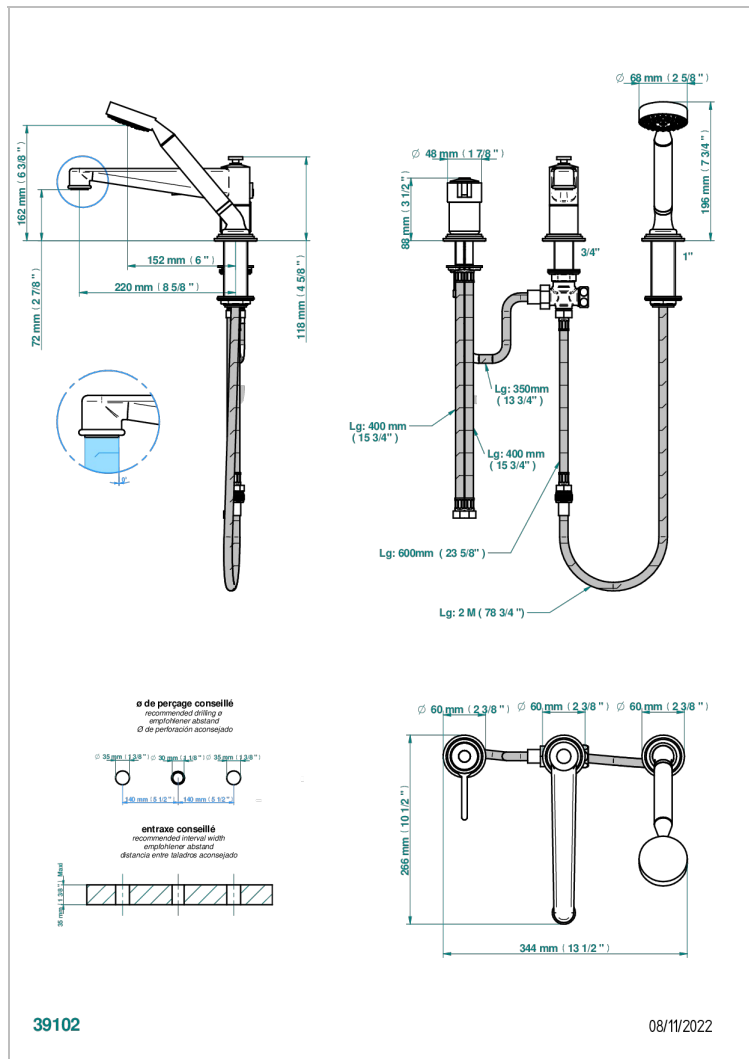

FAUBOURG PORCELANA NEGRA

G2L-113BSG

Batería baÑo/ducha 3 agujeros sobre encimera. caÑo super goliath con inversor incorporado, monomando y teleducha con flexo de 2m

CARACTERÍSTICAS

- Faubourg porcelana negra
- Batería baÑo/ducha 3 agujeros sobre encimera. caÑo super goliath con inversor incorporado, monomando y teleducha con flexo de 2m

ESPECIFICACIONES TÉCNICAS

- Recommandé : 3 bars (max. 5 bars) - Advised : 43,5 psi (max. 72 psi)
- Bec : 25 l/min à 3 bars - Douchette : 9,5 l/min à 3 bars
- Spout : 6.6 gpm at 43.5 psi - Handshower : 2.5 gpm at 43.5 psi

Pvd umber - H66
Pvd umber mate - H67