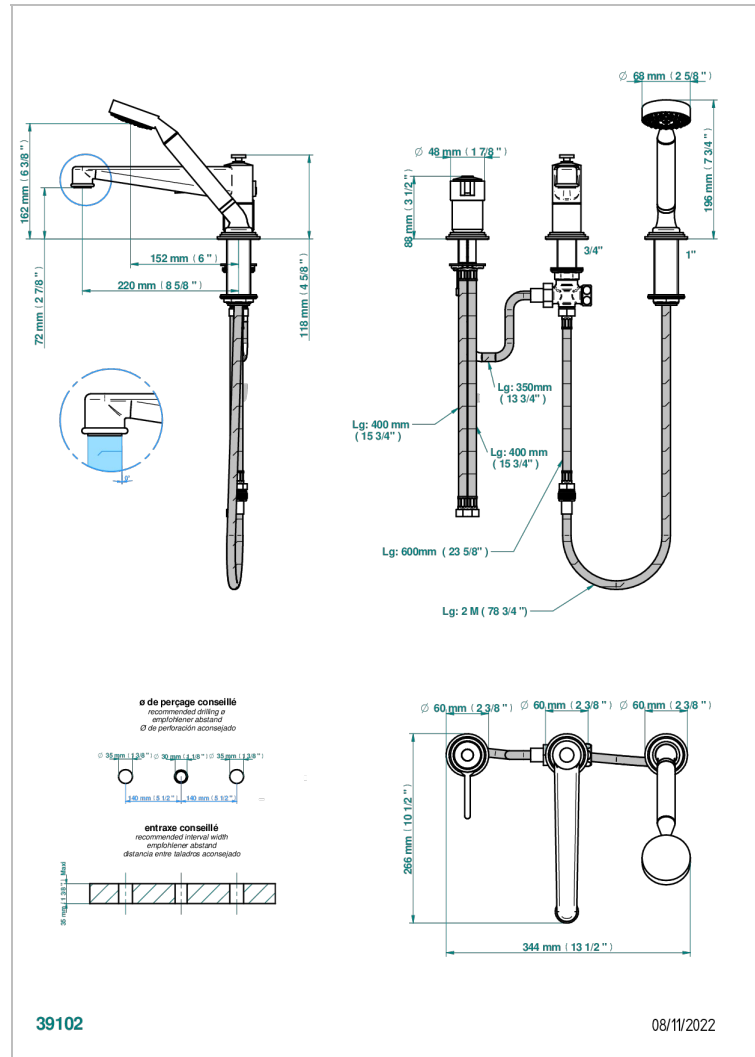

FAUBOURG PORCELAINE NOIRE

G2L-113BSG

Mitigeur bain douche 3 trous sur gorge avec bec super goliath à inversion

THG
PARIS

CARACTÉRISTIQUES

- Faubourg Porcelaine noire
- Mitigeur bain douche 3 trous sur gorge avec bec super goliath à inversion

SPECIFICATIONS TECHNIQUES

- Recommandé : 3 bars (max. 5 bars) - Advised : 43,5 psi (max. 72 psi)
- Bec : 25 l/min à 3 bars - Douchette : 9,5 l/min à 3 bars
- Spout : 6.6 gpm at 43.5 psi - Handshower : 2.5 gpm at 43.5 psi

Pvd umber mat - H67
Vieux nickel - H28