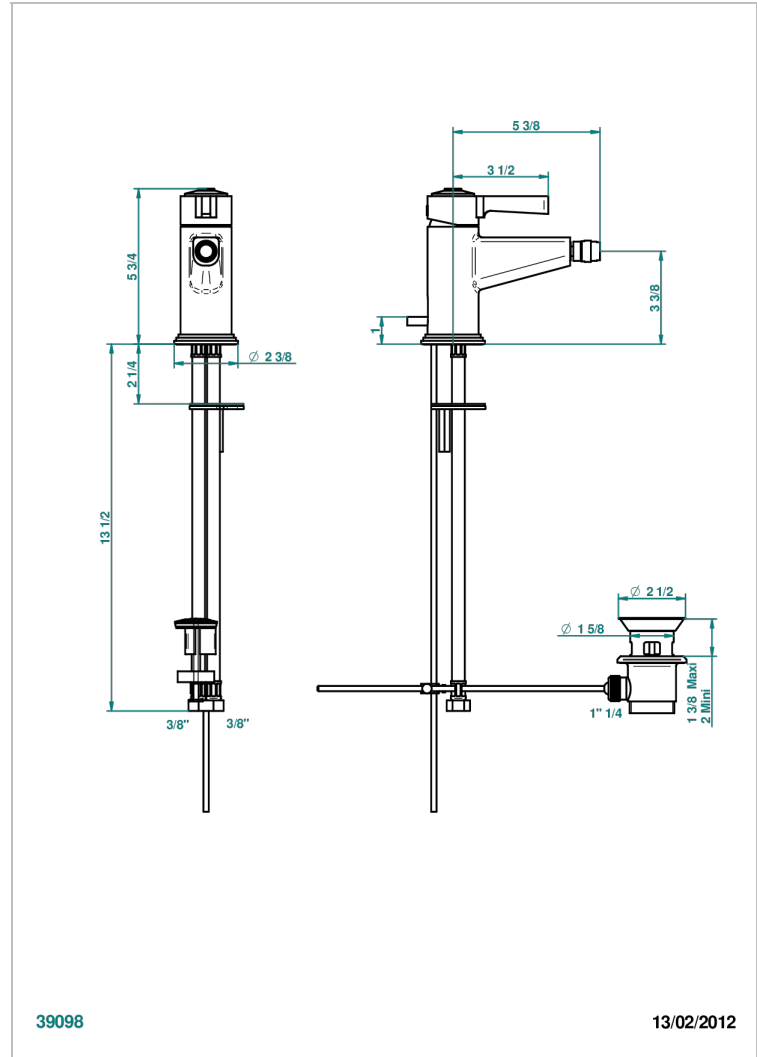

# FRIVOLE CON MANETAS

G2S-6504

Monomando de bidé con vaciador

THG<sup>®</sup>  
PARIS

## CARACTERÍSTICAS

- ACS : 19ACCLY246