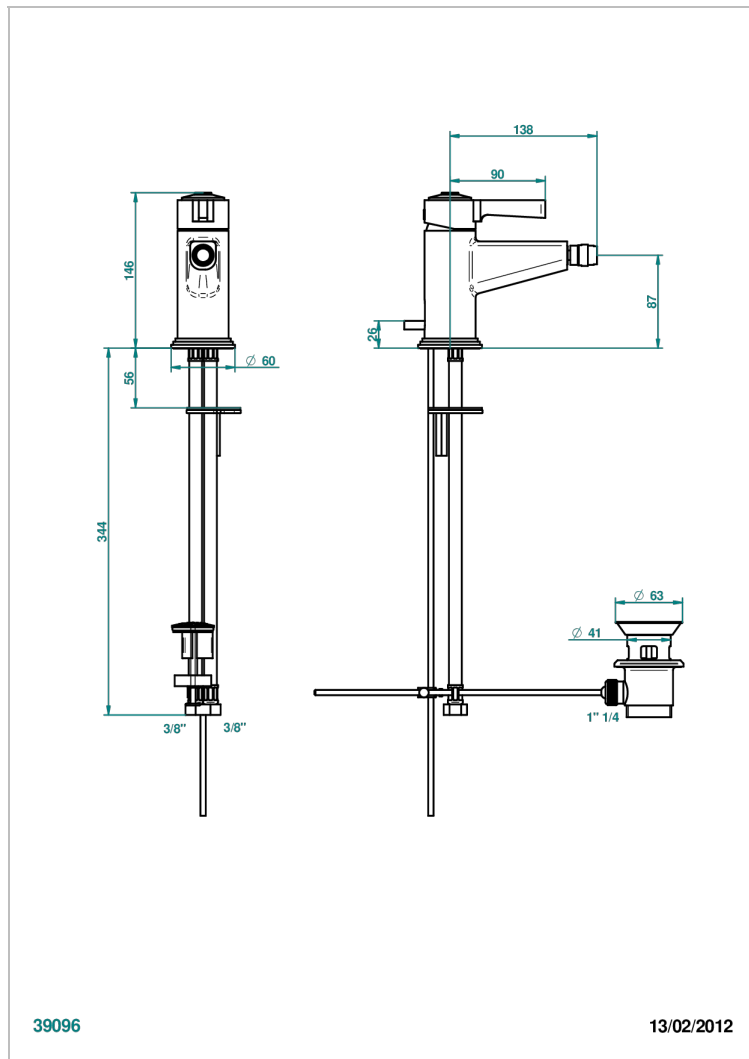

FAUBOURG BLACK PORCELAIN WITH LEVER

G2M-6504

单孔坐浴盆温控龙头，带下水器

39096

13/02/2012

特色

- ACS : 19ACCLY246

技术特征

- Recommandé : 3 bars (max. 5 bars) - Advised : 43,5 psi (max. 72 psi)
- 8,3 l/min à 3 bars (2.2 gpm at 43.5 psi)

标准

可选饰面

Black ceram - D30
Blush PVD - H62
Graphite PVD - H64
Matt Umber PVD - H67
Matt blush PVD - H60
Matt graphite PVD - H65