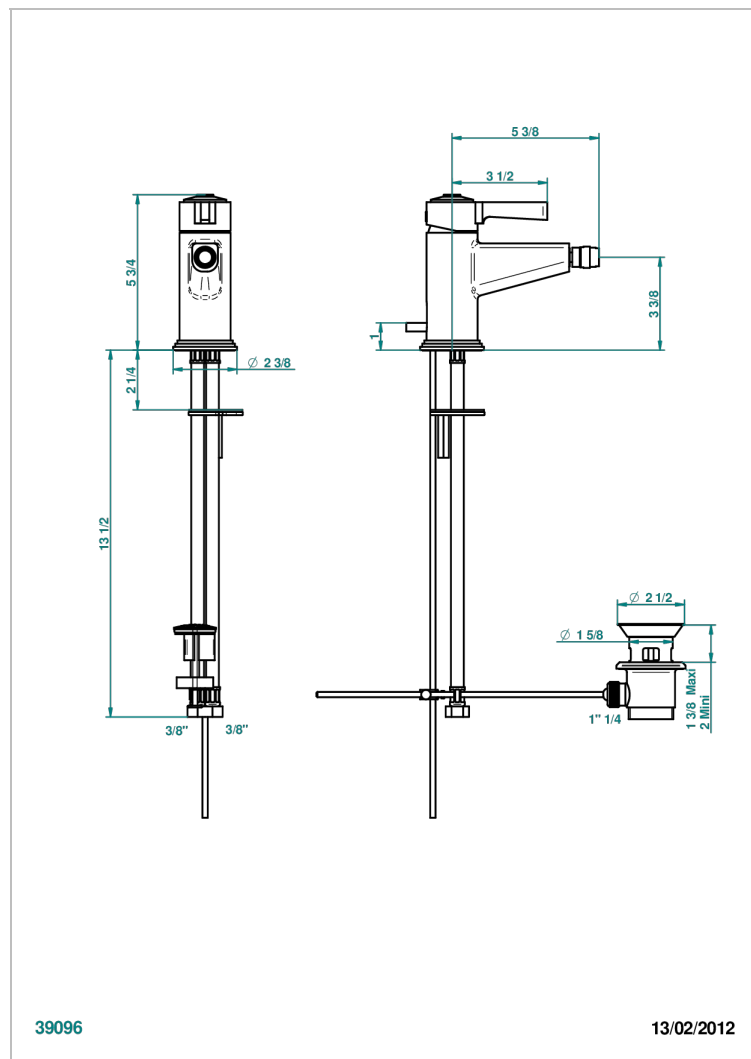

FAUBOURG BLACK PORCELAIN WITH LEVER

G2M-6504

单孔坐浴盆温控龙头，带下水器

39096

13/02/2012

特色

- ACS : 19ACCLY246

技术特征

- Recommandé : 3 bars (max. 5 bars) - Advised : 43,5 psi (max. 72 psi)
- 8,3 l/min à 3 bars (2.2 gpm at 43.5 psi)

标准

可选饰面

Black ceram - D30
Blush PVD - H62
Graphite PVD - H64
Matt Umber PVD - H67
Matt blush PVD - H60
Matt graphite PVD - H65