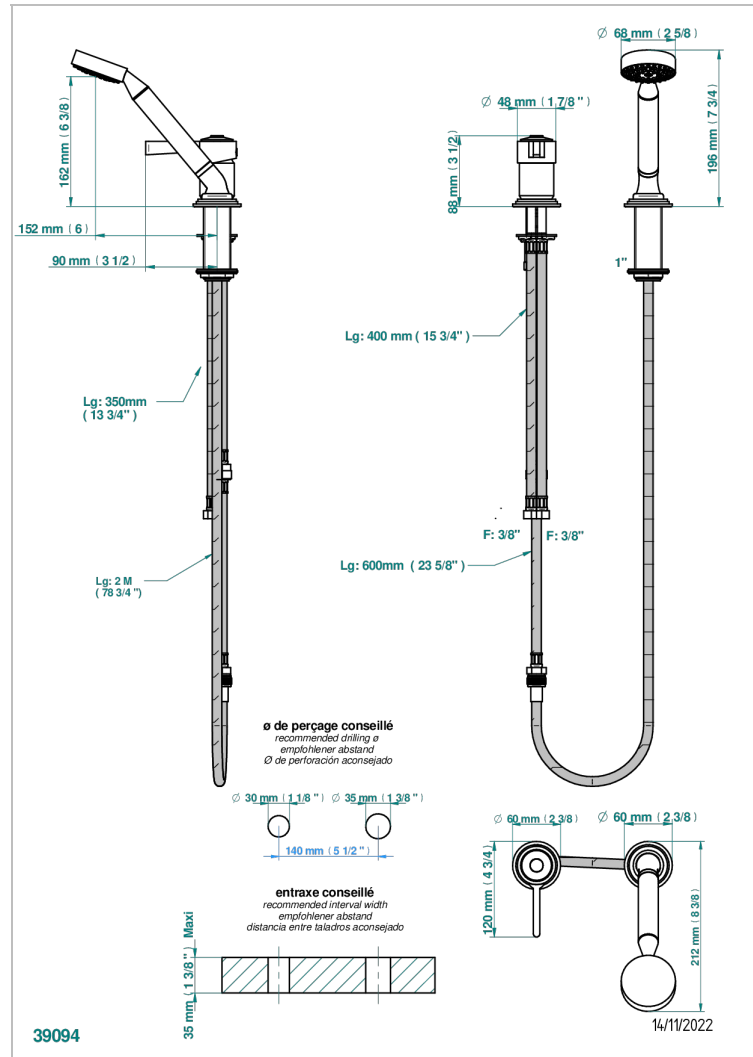

Kit monomando de peluqueria : monomando con teleducha sobre encimera y flexo de 2 m y soporte

CARACTERÍSTICAS

- Froufrou
- Kit monomando de peluqueria : monomando con teleducha sobre encimera y flexo de 2 m y soporte

ESPECIFICACIONES TÉCNICAS

- Recommandé : 3 bars (max. 5 bars) - Advised : 43,5 psi (max. 72 psi)
- 9,5 l/min à 3 bars (2.5 gpm at 43.5 psi)

ACABADOS DISPONIBLES

Cerámica negra mate - D30
Cromo - A02
Cromo / dorado - G02
Cromo mate - C02
Dorado - F01
Dorado mate - F07

Dorado pálido - F30
Dorado pálido mate (sin barniz) - F31
Níquel - B01
Níquel mate - C01
Níquel viejo - H28
Pvd blush - H62

Pvd blush mate - H60
Pvd color latón - H49
Pvd color latón mate - H50
Pvd color níquel - H55
Pvd color níquel mate - H56
Pvd color oro - H52

Pvd color oro mate - H53
Pvd grafito - H64
Pvd grafito mate - H65
Pvd marrón bronce - F33
Pvd marrón bronce mate - F34
Pvd umber - H66

Pvd umber mate - H67