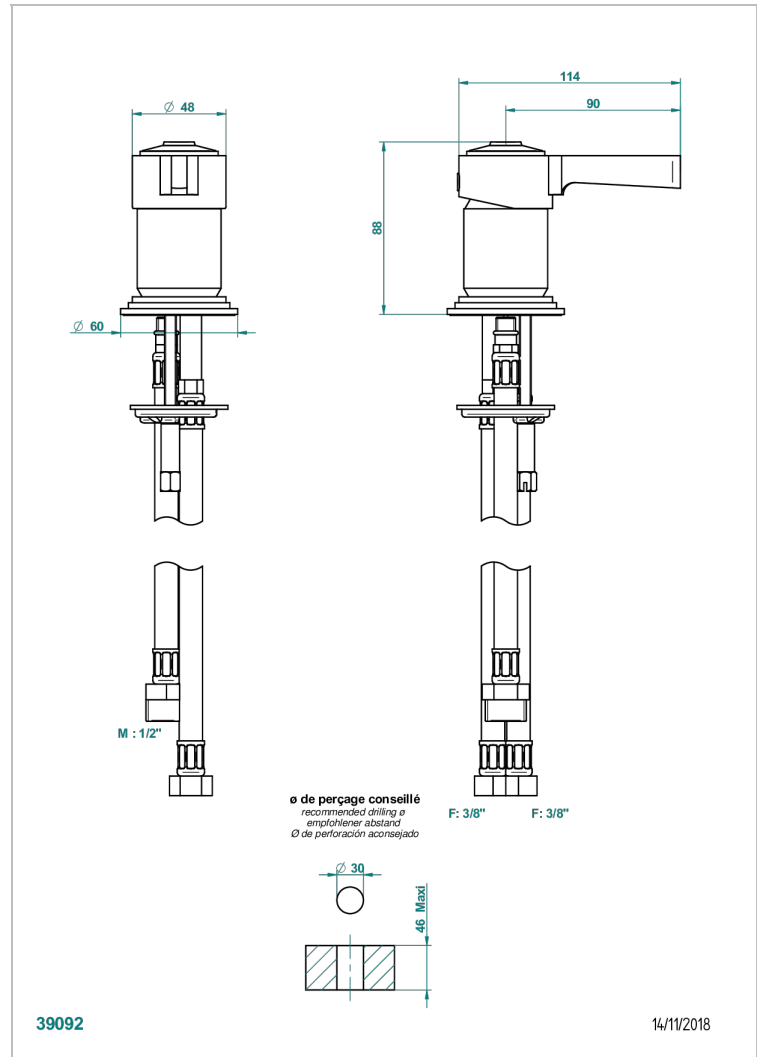

FRIVOLE CON MANETAS

G2S-6523

Rim mounted ceramic mixer

THG[®]
PARIS

CARACTERÍSTICAS

- NF : NF EN 817 - I - Chrome

ESTÁNDAR

ACABADOS DISPONIBLES